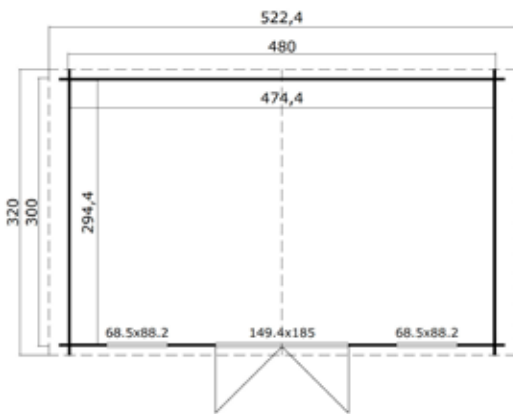

Prijzen & opties 2019

1009535 Udo 300 (onbehandeld vuren) € 1.895,00

Uw Tuinhuis verduurzaamd middels groene impregnatie :

1009599 Udo 300 geïmpregneerd (olijfgroen) € 2.249,00

Uw Tuinhuis behandeld in trendkleuren:

1009663 Udo 300 Platinum Grey € 2.995,00

1009695 Udo 300 Carbon Grey € 2.995,00

1009727 Udo 300 Pigeon Blue € 2.995,00

1009759 Udo 300 Dark Oak € 2.995,00

Specificaties Udo 300

Artikelnummer:	1009535
Houtsoort:	onbehandeld noord-europees vuren
Wanddikte:	28 mm
Funderingsmaat (bxh):	480x300 cm
Buitenmaat (bxh):	500x320 cm
Dakmaat (bxh):	522x320 cm
Deur afmeting:	149.4 x 185 cm
Raam afmeting:	naar binnen draaiend raam, (2x) 68.5 x 88.2 cm
Glas:	enkel glas 4 mm
Dakbedekking:	incl. asfaltpapier
Stander:	-

Opties :

1000453 OLP Vloer Compleet tbv 480x300	€ 399,00
651081 Set 6x Fundamentbalk Geïmpregneerd 300cm	€ 90,00
1015954 Set 6x Fundamentbalk Composiet 300cm	€ 165,00
1010625 Set 6x Fundamentbalk Hardhout 300cm	€ 235,00
1006015 Shingles Zwart / 7 pak incl. nagels	€ 219,00
1005993 Shingles Rood / 7 pak incl. nagels	€ 219,00
1005949 Shingles Groen / 7 pak incl. nagels	€ 219,00
1017219 Dakgootset Ø10cm / D400cm	€ 245,00
679337 Ventilatie rooster set	€ 9,95