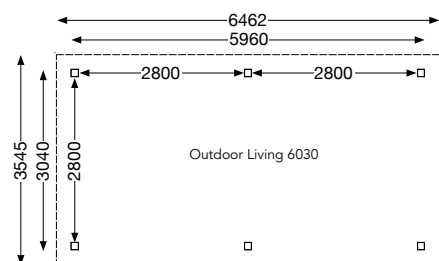

Prijzen & opties 2019

1010006 Outdoor Living 6030 Extra (onbehandeld vuren) € 3.109,00

Uw Tuinhuus verduurzaamd middels groene impregnatie :

1010138 Outdoor Living 6030 Extra geïmpregneerd (olijfgroen) € 3.595,00

Uw Tuinhuus behandeld in trendkleuren:

1010028 Outdoor Living 6030 Extra Platinum Grey € 4.359,00

1010050 Outdoor Living 6030 Extra Carbon Grey € 4.359,00

1010072 Outdoor Living 6030 Extra Pigeon Blue € 4.359,00

1010094 Outdoor Living 6030 Extra Dark Oak € 4.359,00

Extra te bestellen Inbouwwanden:

1003162 Inbouwwand 2800 dicht € 200,00

1004683 Inbouwwand 2800 dicht geïmpregneerd (olijfgroen) € 275,00

Inbouwwand 2800 dicht in trendkleur € 320,00

1003161 Inbouwwand 2800 met DDH-H of DDA-H deur € 445,00

1004680 Inbouwwand 2800 met DDH-H of DDA-H deur (olijfgroen) € 505,00

Inbouwwand 2800 met DDH-H of DDA-H deur (trendkleur) € 625,00

Specificaties Outdoor Living 6030 Extra

Artikelnummer:	1010006
Houtsoort:	onbehandeld noord-europees vuren
Wanddikte:	28 mm
Funderingsmaat (bxd):	596x304 cm
Buitenmaat (bxd):	596x304 cm
Dakmaat (bxd):	646.2x354.5 cm
Deur afmeting:	148.6 x 195 cm
Raam afmeting:	-
Glas:	Echt glas 3 mm
Dakbedekking:	incl. EPDM folie
Staander:	120x120 mm