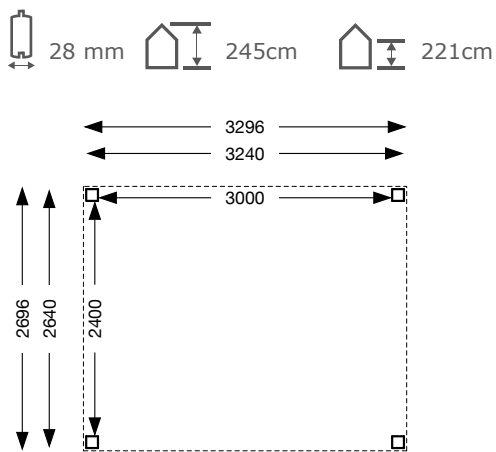

Douglas overkapping 330 x 270
Inclusief achterwand & zijwand blokhutprofiel

Douglas overkapping 330 x 270

Inclusief achterwand & zijwand blokhutprofiel

Artikelnummer:	1011739
Houtsoort:	Douglas hout
Wand:	28mm dik stapelbouw (blokhut) profiel
Funderingsmaat (bxh):	324 x 264 cm
Binnenmaat (bxh):	312 x 240 cm
Dakmaat (bxh):	330 x 270 cm
Dakbedekking:	incl. EPDM folie en dakdoorvoer
Standers:	120 x 120 mm

Prijzen & opties 2019

1011739	Douglas overkapping 270 x 330 Inclusief achterwand & zijwand blokhutprofiel	€ 1.969,00