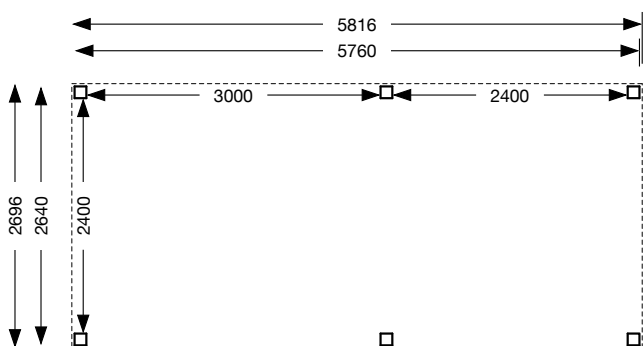

Douglas overkapping 582 x 270

Inclusief achterwand & zijwand Zweeds rabat (in zwart)

Artikelnummer:	1011756
Houtsoort:	Douglas hout
Wand:	27mm dik zwart rabat, regels 45x45mm
Funderingsmaat (bxh):	576 x 264 cm
Binnenmaat (bxh):	552 x 240 cm
Dakmaat (bxh):	582 x 270 cm
Dakbedekking:	incl. EPDM folie en dakdoorvoer
Staanders:	120 x 120 mm

Prijzen & opties 2019

1011756	Douglas overkapping 270 x 582	€ 2.949,00
	Inclusief achterwand & zijwand Zweeds rabat zwart