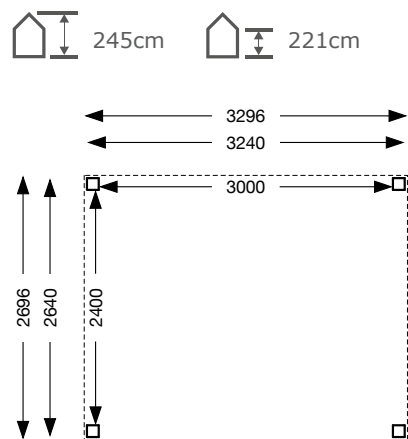

Douglas overkapping 330 x 270 (open)

Douglas overkapping 330 x 270 (open)

Artikelnummer:	1011731
Houtsoort:	Douglas hout
Wand:	-
Funderingsmaat (bxh):	324 x 264 cm
Binnenmaat (bxh):	312 x 240 cm
Dakmaat (bxh):	330 x 270 cm
Dakbedekking:	incl. EPDM folie en dakdoorvoer
Staanders:	120 x 120 mm

Prijzen & opties 2019

1011731 Douglas overkapping 270 x 330	€ 1.449,00