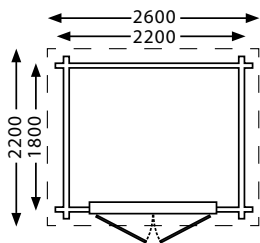

Felix

Specificaties Felix 180

Artikelnummer:	105485
Houtsoort:	onbehandeld noord-europees vuren
Wanddikte:	18 mm
Funderingsmaat (bxh):	220x180 cm
Buitenmaat (bxh):	238x198 cm
Dakmaat (bxh):	240x220 cm
Deur afmeting:	137x175 cm
Raam afmeting:	
Glas:	Kunststof (PE) glas 2 mm
Dakbedekking:	incl. dakleer

Prijzen & opties 2019

105485	Felix 180 (onbehandeld vuren)	€ 699,00

Opties :

572027	OLP Vloer Compleet tbv 220x180	€ 115,00
651067	Set 4x Fundamentbalk Geïmpregneerd 300cm	€ 60,00
1015952	Set 4x Fundamentbalk Composiet 300cm	€ 110,00
1010623	Set 4x Fundamentbalk Hardhout 300cm	€ 155,00
1006007	Shingles Zwart / 3 pak incl. nagels	€ 99,00
1005985	Shingles Rood / 3 pak incl. nagels	€ 99,00
1005941	Shingles Groen / 3 pak incl. nagels	€ 99,00
1017218	Dakgootset Ø10cm / D300cm	€ 199,00
679337	Ventilatie rooster set	€ 9,95