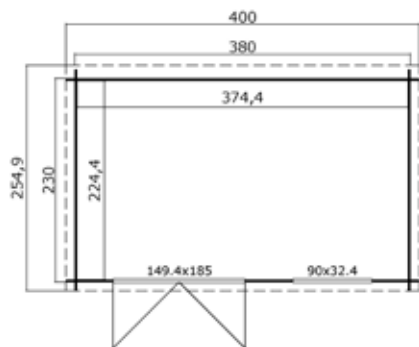

Prijzen & opties 2019

1009538 Alpha 230 (onbehandeld vuren) € 1.395,00

Uw Tuinhuis verduurzaamd middels groene impregnatie :

1009602 Alpha 230 geïmpregneerd (olijfgroen) € 1.695,00

Uw Tuinhuis behandeld in trendkleuren:

1009666 Alpha 230 Platinum Grey € 2.195,00

1009698 Alpha 230 Carbon Grey € 2.195,00

1009730 Alpha 230 Pigeon Blue € 2.195,00

1009762 Alpha 230 Dark Oak € 2.195,00

Specificaties Alpha 230

Artikelnummer:	1009538
Houtsoort:	onbehandeld noord-europees vuren
Wanddikte:	28 mm
Funderingsmaat (bxh):	380x230 cm
Buitenmaat (bxh):	400x250 cm
Dakmaat (bxh):	400x255 cm
Deur afmeting:	149.4 x 185 cm
Raam afmeting:	90 x 32.4 cm
Glas:	enkel glas 4 mm
Dakbedekking:	incl. asfaltpapier
Staander:	-

Opties :

573314	OLP Vloer Compleet tbv 380x230	€ 275,00
651074	Set 5x Fundamentbalk Geïmpregneerd 300cm	€ 75,00
1015953	Set 5x Fundamentbalk Composiet 300cm	€ 137,50
1010624	Set 5x Fundamentbalk Hardhout 300cm	€ 195,00
1006009	Shingles Zwart / 4 pak incl. nagels	€ 135,00
1005987	Shingles Rood / 4 pak incl. nagels	€ 135,00
1005943	Shingles Groen / 4 pak incl. nagels	€ 135,00
1017244	EPDM Rubberfolie Dakpakket compleet 4430	€ 269,00
1015942	Dakgootset Ø10cm / E400cm	€ 145,00
679337	Ventilatie rooster set	€ 9,95