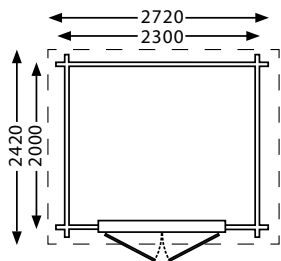

Jorn

Specificaties Jorn 200

Artikelnummer:	105683
Houtsoort:	onbehandeld noord-europees vuren
Wanddikte:	18 mm
Funderingsmaat (bxh):	230x200 cm
Buitenmaat (bxh):	248x218 cm
Dakmaat (bxh):	272x242 cm
Deur afmeting:	130x170 cm
Raam afmeting:	
Glas:	Kunststof (PE) glas 2 mm
Dakbedekking:	incl. dakleer

Prijzen & opties 2019

105683	Jorn 200 (onbehandeld vuren)	€ 795,00

Opties :

572133	OLP Vloer Compleet tbv 230x200	€ 125,00
651067	Set 4x Fundamentbalk Geïmpregneerd 300cm	€ 60,00
1015952	Set 4x Fundamentbalk Composiet 300cm	€ 110,00
1010623	Set 4x Fundamentbalk Hardhout 300cm	€ 155,00
1006007	Shingles Zwart / 3 pak incl. nagels	€ 99,00
1005985	Shingles Rood / 3 pak incl. nagels	€ 99,00
1005941	Shingles Groen / 3 pak incl. nagels	€ 99,00
1017212	Dakgootset Ø10cm / E300cm	€ 119,00
679337	Ventilatie rooster set	€ 9,95