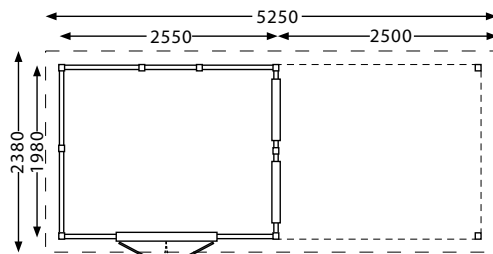

Nº	Stapels	W x D	H	H	opp.	W	D	D	W	D	+	+	+	€		
456792 VERA	19	255x198	210	188	5.1	20	15/15	138x175	93x43	PE	☒	☐	☒	☐	☐	1149,-
456785 VERA + OVK	19	255x198	210	188	5.1	250	15/15	138x175	93x43	PE	☒	☐	☒	☐	☐	1395,-