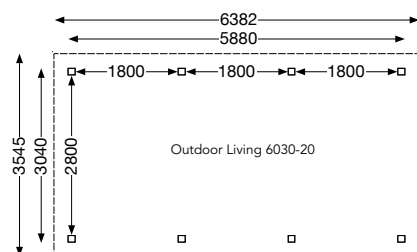

Prijzen & opties 2019

1010009 Outdoor Living 6030/20 Extra (onbehandeld vuren) € 3.179,00

Uw Tuinhuis verduurzaamd middels groene impregnatie :

1010141 Outdoor Living 6030/20 Extra geïmpregneerd (olijfgroen) € 3.669,00

Uw Tuinhuis behandeld in trendkleuren:

1010031 Outdoor Living 6030/20 Extra Platinum Grey € 4.389,00

1010053 Outdoor Living 6030/20 Extra Carbon Grey € 4.389,00

1010075 Outdoor Living 6030/20 Extra Pigeon Blue € 4.389,00

1010097 Outdoor Living 6030/20 Extra Dark Oak € 4.389,00

Extra te bestellen Inbouwwanden:

1003152 Inbouwwand 1800 dicht € 150,00

1004653 Inbouwwand 1800 dicht geïmpregneerd (olijfgroen) € 205,00

1009799 Inbouwwand 1800 dicht in trendkleur € 230,00

1003154 Inbouwwand 1800 met EDH-H deur € 340,00

1004659 Inbouwwand 1800 met EDH-H deur (olijfgroen) € 395,00

Inbouwwand 1800 met EDH-H deur (in trendkleur) € 445,00

1003162 Inbouwwand 2800 dicht € 200,00

1004683 Inbouwwand 2800 dicht geïmpregneerd (olijfgroen) € 275,00

Inbouwwand 2800 dicht in trendkleur € 320,00

1003161 Inbouwwand 2800 met DDH-H of DDA-H deur € 445,00

1004680 Inbouwwand 2800 met DDH-H of DDA-H deur (olijfgroen) € 505,00

Inbouwwand 2800 met DDH-H of DDA-H deur (trendkleur) € 625,00

Specificaties Outdoor Living 6030/20 Extra

Artikelnummer:	1010009
Houtsoort:	onbehandeld noord-europees vuren
Wanddikte:	28 mm
Funderingsmaat (bxh):	588x304 cm
Buitenmaat (bxh):	588x304 cm
Dakmaat (bxh):	638.2x354.5 cm
Deur afmeting:	89 x 195 cm
Raam afmeting:	-
Glas:	Kunststof (PE)-glas 2mm
Dakbedekking:	incl. EPDM folie
Staander:	120x120 mm