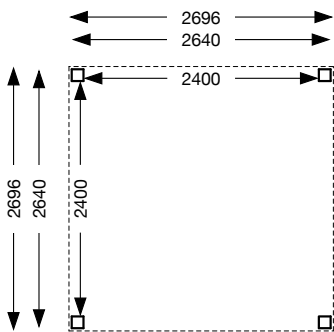

Specificaties Douglas overkapping 270 x 270 (open)

Artikelnummer:	1011721
Houtsoort:	Douglas hout
Wand:	-
Funderingsmaat (bxh):	264 x 264 cm
Binnenmaat (bxh):	240 x 240 cm
Dakmaat (bxh):	270 x 270 cm
Dakbedekking:	incl. EPDM folie en dakdoorvoer
Staanders:	120 x 120 mm

Prijzen & opties 2019

1011721 Douglas overkapping 270 x 270 (open)	€ 1.349,00