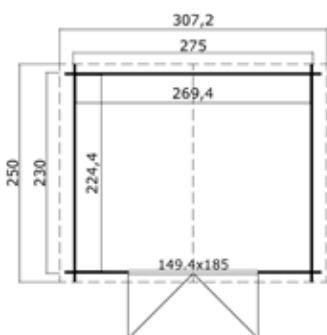

Prijzen & opties 2019

1009524 Norah 230 (onbehandeld vuren) € 1.095,00

Uw Tuinhuis verduurzaamd middels groene impregnatie :

1009588 Norah 230 geïmpregneerd (olijfgroen) € 1.395,00

Uw Tuinhuis behandeld in trendkleuren:

- 1009652 Norah 230 Platinum Grey € 1.749,00
- 1009684 Norah 230 Carbon Grey € 1.749,00
- 1009716 Norah 230 Pigeon Blue € 1.749,00
- 1009748 Norah 230 Dark Oak € 1.749,00

Specificaties Norah 230

Artikelnummer:	1009524
Houtsoort:	onbehandeld noord-europees vuren
Wanddikte:	28 mm
Funderingsmaat (bxh):	275x230 cm
Buitenmaat (bxh):	295x250 cm
Dakmaat (bxh):	307x250 cm
Deur afmeting:	149.4 x 185 cm
Raam afmeting:	-
Glas:	enkel glas 4 mm
Dakbedekking:	incl. asfaltpapier
Staander:	-

Opties :

574083	OLP Vloer Compleet tbv 275x230	€ 185,00
651067	Set 4x Fundamentbalk Geïmpregneerd 300cm	€ 60,00
1015952	Set 4x Fundamentbalk Composiet 300cm	€ 110,00
1010623	Set 4x Fundamentbalk Hardhout 300cm	€ 155,00
1006009	Shingles Zwart / 4 pak incl. nagels	€ 135,00
1005987	Shingles Rood / 4 pak incl. nagels	€ 135,00
1005943	Shingles Groen / 4 pak incl. nagels	€ 135,00
1017218	Dakgootset Ø10cm / D300cm	€ 199,00
679337	Ventilatie rooster set	€ 9,95