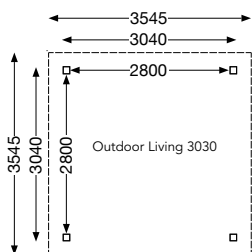

Prijzen & opties 2019

1010000 Outdoor Living 3030 Extra (onbehandeld vuren) € 2.299,00

Uw Tuinhuus verduurzaamd middels groene impregnatie :

1010132 Outdoor Living 3030 Extra geïmpregneerd (olijfgroen) € 2.739,00

Uw Tuinhuus behandeld in trendkleuren:

1010044 Outdoor Living 3030 Extra Carbon Grey € 3.195,00

1010066 Outdoor Living 3030 Extra Pigeon Blue € 3.195,00

1010088 Outdoor Living 3030 Extra Dark Oak € 3.195,00

1010022 Outdoor Living 3030 Extra Platinum Grey € 3.195,00

Specificaties Outdoor Living 3030 Extra

Artikelnummer:	1010000
Houtsoort:	onbehandeld noord-europees vuren
Wanddikte:	28 mm
Funderingsmaat (bxh):	304x304 cm
Buitenmaat (bxh):	304x304 cm
Dakmaat (bxh):	354.5x354.5 cm
Deur afmeting:	148.6 x 195 cm
Raam afmeting:	-
Glas:	Echt glas 3 mm
Dakbedekking:	incl. EPDM folie
Staander:	120x120 mm