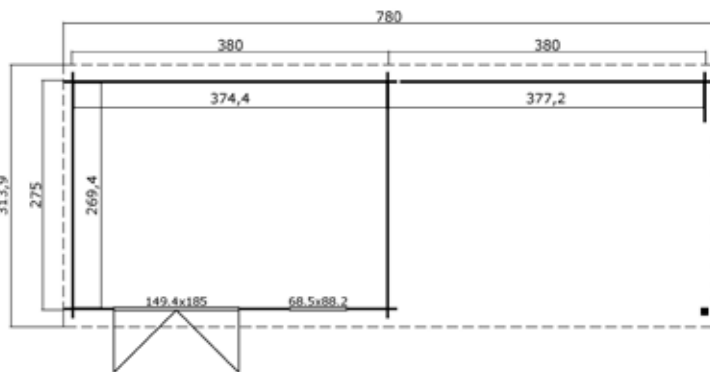

Specificaties Aida 800

Artikelnummer:	1009542
Houtsoort:	onbehandeld noord-europees vuren
Wanddikte:	28 mm
Funderingsmaat (bxh):	760x275 cm
Buitenmaat (bxh):	780x295 cm
Dakmaat (bxh):	780x314 cm
Deur afmeting:	149.4 x 185 cm
Raam afmeting:	68.5 x 88.2 cm
Glas:	enkel glas 4 mm
Dakbedekking:	incl. asfaltpapier
Staander:	90x90 mm

Prijzen & opties 2019

1009542	Aida 800 (onbehandeld vuren)	€ 1.995,00

Uw Tuinhuis verduurzaamd middels groene impregnatie :

1009606	Aida 800 geïmpregneerd (olijfgroen)	€ 2.395,00

Uw Tuinhuis behandeld in trendkleuren:

1009670	Aida 800 Platinum Grey	€ 3.295,00
1009702	Aida 800 Carbon Grey	€ 3.295,00
1009734	Aida 800 Pigeon Blue	€ 3.295,00
1009766	Aida 800 Dark Oak	€ 3.295,00

Opties :

1010471	OLP Vloer Compleet tbv 380x275/780	€ 299,00
651081	Set 6x Fundamentbalk Geïmpregneerd 300cm	€ 90,00
1015954	Set 6x Fundamentbalk Composiet 300cm	€ 165,00
1010625	Set 6x Fundamentbalk Hardhout 300cm	€ 235,00
1017217	Dakgootset Ø10cm / E800cm	€ 215,00
1017250	EPDM rubberfolie Dakpakket 8834 compleet	€ 555,00
1010247	Inbouwwand BH275	€ 245,00
1010249	Inbouwwand BH275 geïmpregneerd (olijfgroen)	€ 295,00
	Inbouwwand BH275 in trendkleur	€ 379,00
679337	Ventilatie rooster set	€ 9,95