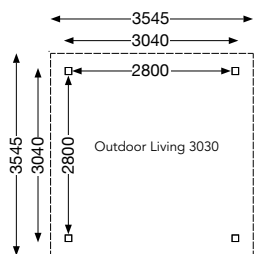

Prijzen & opties 2019

1002550 Outdoor Living 3030 (onbehandeld vuren) € 1.355,00

Uw Tuinhuis verduurzaamd middels groene impregnatie :

1004578 Outdoor Living 3030 geïmpregneerd (olijfgroen) € 1.639,00

Uw Tuinhuis behandeld in trendkleuren:

1009922 Outdoor Living 3030 Pearl White € 1.729,00

Extra te bestellen Inbouwwanden:

1003162 Inbouwwand 2800 dicht € 200,00

1004683 Inbouwwand 2800 dicht geïmpregneerd (olijfgroen) € 275,00

Inbouwwand 2800 dicht in trendkleur € 320,00

1003161 Inbouwwand 2800 met DDH-H of DDA-H deur € 445,00

1004680 Inbouwwand 2800 met DDH-H of DDA-H deur (olijfgroen) € 505,00

Inbouwwand 2800 met DDH-H of DDA-H deur (trendkleur) € 625,00

Specificaties Outdoor Living 3030

Artikelnummer:	1002550
Houtsoort:	onbehandeld noord-europees vuren
Wanddikte:	-
Funderingsmaat (bxh):	304x304 cm
Buitenmaat (bxh):	304x304 cm
Dakmaat (bxh):	354.5x354.5 cm
Deur afmeting:	-
Raam afmeting:	-
Glas:	-
Dakbedekking:	incl. EPDM folie
Staander:	120x120 mm