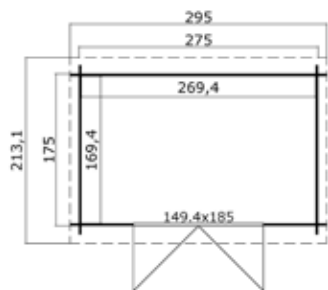

Prijzen & opties 2019

1009526 Nadia 175 (onbehandeld vuren) € 995,00

Uw Tuinhuis verduurzaamd middels groene impregnatie :

1009590 Nadia 175 geïmpregneerd (olijfgroen) € 1.249,00

Uw Tuinhuis behandeld in trendkleuren:

1009654 Nadia 175 Platinum Grey € 1.595,00

1009686 Nadia 175 Carbon Grey € 1.595,00

1009718 Nadia 175 Pigeon Blue € 1.595,00

1009750 Nadia 175 Dark Oak € 1.595,00

Specificaties Nadia 175

Artikelnummer:	1009526
Houtsoort:	onbehandeld noord-europees vuren
Wanddikte:	28 mm
Funderingsmaat (bxh):	275x175 cm
Buitenmaat (bxh):	295x195 cm
Dakmaat (bxh):	295x213 cm
Deur afmeting:	149.4 x 185 cm
Raam afmeting:	-
Glas:	enkel glas 4 mm
Dakbedekking:	incl. asfaltpapier
Staander:	-

Opties :

574076	OLP Vloer Compleet tbv 275x175	€ 165,00
651067	Set 4x Fundamentbalk Geïmpregneerd 300cm	€ 60,00
1015952	Set 4x Fundamentbalk Composiet 300cm	€ 110,00
1010623	Set 4x Fundamentbalk Hardhout 300cm	€ 155,00
1006005	Shingles Zwart / 2 pak incl. nagels	€ 75,50
1005983	Shingles Rood / 2 pak incl. nagels	€ 75,50
1005939	Shingles Groen / 2 pak incl. nagels	€ 75,50
1017240	EPDM Rubberfolie Dakpakket compleet 3425	€ 199,00
1017212	Dakgootset Ø10cm / E300cm	€ 119,00
679337	Ventilatie rooster set	€ 9,95