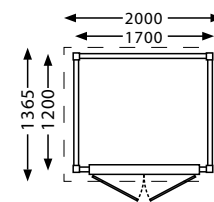

Tygo

Nº	Shed Type	Width	Height	Depth	Area	Shelves	Doors	Windows	Interior	Exterior	Assembly	Delivery	Price
1004178 TYGO	14	170x120	218	184	2.0	10	15/15	120x170	-	-	✓	✗	459,-