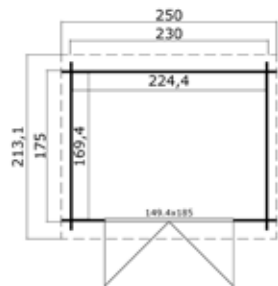

Prijzen & opties 2019

1009518 Indi 175 (onbehandeld vuren) € 895,00

Uw Tuinhuis verduurzaamd middels groene impregnatie :

1009582 Indi 175 geïmpregneerd (olijfgroen) € 1.149,00

Uw Tuinhuis behandeld in trendkleuren:

- 1009646 Indi 175 Platinum Grey € 1.449,00
- 1009678 Indi 175 Carbon Grey € 1.449,00
- 1009710 Indi 175 Pigeon Blue € 1.449,00
- 1009742 Indi 175 Dark Oak € 1.449,00

Specificaties Indi 175

Artikelnummer:	1009518
Houtsoort:	onbehandeld noord-europees vuren
Wanddikte:	28 mm
Funderingsmaat (bxh):	230x175 cm
Buitenmaat (bxh):	250x195 cm
Dakmaat (bxh):	268x213 cm
Deur afmeting:	149.4 x 185 cm
Raam afmeting:	-
Glas:	enkel glas 4 mm
Dakbedekking:	incl. asfaltpapier
Staander:	-

Opties :

572348	OLP Vloer Compleet tbv 230x175	€ 139,00
651050	Set 3x Fundamentbalk Geïmpregneerd 300cm	€ 45,00
1015951	Set 3x Fundamentbalk Composiet 300cm	€ 82,50
1010622	Set 3x Fundamentbalk Hardhout 300cm	€ 119,00
1006005	Shingles Zwart / 2 pak incl. nagels	€ 75,50
1005983	Shingles Rood / 2 pak incl. nagels	€ 75,50
1005939	Shingles Groen / 2 pak incl. nagels	€ 75,50
1017238	EPDM Rubberfolie Dakpakket compleet 2825	€ 179,00
1017212	Dakgootset Ø10cm / E300cm	€ 119,00
679337	Ventilatie rooster set	€ 9,95