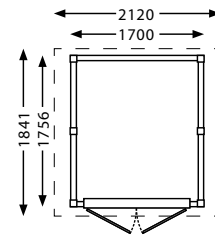

Thomas

! Makkelijke montage door voorgemonteerde wandpanelen!

Nº	14	170x176	212	182	2.9	13	15/15	120x175	-	-	✓	✗	✓	✗	✗	€
1004179 THOMAS																549,-

Julian

Nº	14	243x176	212	182	4.2	13	15/15	120x175	-	-	✓	✗	✓	✗	✗	€
1004181 JULIAN																689,-