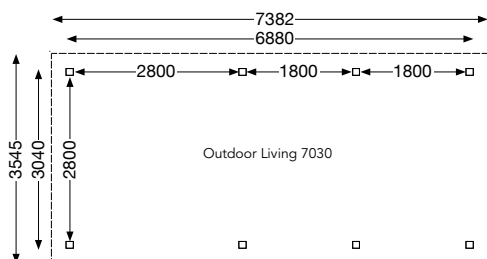

Prijzen & opties 2019

1002555 Outdoor Living 7030 (onbehandeld vuren) € 2.229,00

Uw Tuinhuis verduurzaamd middels groene impregnatie :

1004593 Outdoor Living 7030 geïmpregneerd (olijfgroen) € 2.649,00

Uw Tuinhuis behandeld in trendkleuren:

1009927 Outdoor Living 7030 Pearl White € 2.949,00

Extra te bestellen Inbouwwanden:

1003152	Inbouwwand 1800 dicht	€ 150,00
1004653	Inbouwwand 1800 dicht geïmpregneerd (olijfgroen)	€ 205,00
1009799	Inbouwwand 1800 dicht in trendkleur	€ 230,00
1003154	Inbouwwand 1800 met EDH-H deur	€ 340,00
1004659	Inbouwwand 1800 met EDH-H deur (olijfgroen)	€ 395,00
	Inbouwwand 1800 met EDH-H deur (in trendkleur)	€ 445,00
1003162	Inbouwwand 2800 dicht	€ 200,00
1004683	Inbouwwand 2800 dicht geïmpregneerd (olijfgroen)	€ 275,00
	Inbouwwand 2800 dicht in trendkleur	€ 320,00
1003161	Inbouwwand 2800 met DDH-H of DDA-H deur	€ 445,00
1004680	Inbouwwand 2800 met DDH-H of DDA-H deur (olijfgroen)	€ 505,00
	Inbouwwand 2800 met DDH-H of DDA-H deur (trendkleur)	€ 625,00

Specificaties Outdoor Living 7030

Artikelnummer:	1002555
Houtsoort:	onbehandeld noord-europees vuren
Wanddikte:	-
Funderingsmaat (bxh):	688x304 cm
Buitenmaat (bxh):	688x304 cm
Dakmaat (bxh):	738.2x354.5 cm
Deur afmeting:	-
Raam afmeting:	-
Glas:	-
Dakbedekking:	incl. EPDM folie
Staander:	120x120 mm