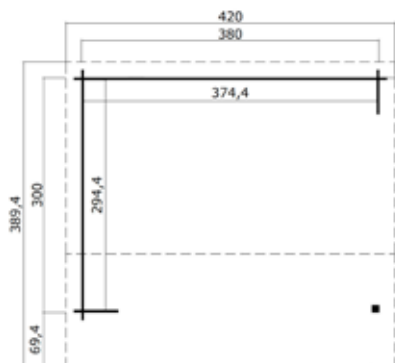

Prijzen & opties 2019

1010182 Kirian (onbehandeld vuren) € 1.349,00

Uw Tuinhuis verduurzaamd middels groene impregnatie :

1010197 Kirian geïmpregneerd (olijfgroen) € 1.595,00

Uw Tuinhuis behandeld in trendkleuren:

1010213 Kirian Platinum Grey € 2.049,00

1010221 Kirian Carbon Grey € 2.049,00

1010229 Kirian Pigeon Blue € 2.049,00

1010237 Kirian Dark Oak € 2.049,00

Specificaties Kirian

Artikelnummer:	1010182
Houtsoort:	onbehandeld noord-europees vuren
Wanddikte:	28 mm
Funderingsmaat (bxh):	380x300 cm
Buitenmaat (bxh):	400x320 cm
Dakmaat (bxh):	390x420 cm
Deur afmeting:	77.5 x 185 cm
Raam afmeting:	-
Glas:	-
Dakbedekking:	incl. asfaltpapier
Staander:	120x120 mm

Opties :

651050	Set 3x Fundamentbalk Geïmpregneerd 300cm	€ 45,00
1015951	Set 3x Fundamentbalk Composiet 300cm	€ 82,50
1010622	Set 3x Fundamentbalk Hardhout 300cm	€ 119,00
1006015	Shingles Zwart / 7 pak incl. nagels	€ 219,00
1005993	Shingles Rood / 7 pak incl. nagels	€ 219,00
1005949	Shingles Groen / 7 pak incl. nagels	€ 219,00
1017220	Dakgootset Ø10cm / D450cm	€ 259,00
679337	Ventilatie rooster set	€ 9,95