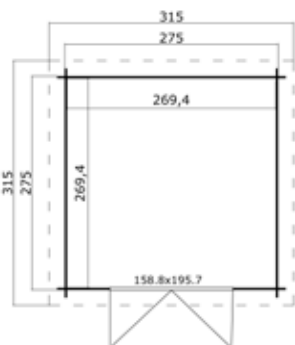

Prijzen & opties 2019

1015440 Fredrik (onbehandeld vuren) € 1.449,00

Uw Tuinhuis verduurzaamd middels groene impregnatie :

1015442 Fredrik geïmpregneerd (olijfgroen) € 1.749,00

Uw Tuinhuis behandeld in trendkleuren:

- 1015447 Fredrik Platinum Grey € 2.249,00
- 1015444 Fredrik Carbon Grey € 2.249,00
- 1015445 Fredrik Pigeon Blue € 2.249,00
- 1015446 Fredrik Dark Oak € 2.249,00

Opties :

- 574090 OLP Vloer Compleet tbv 275x275 € 199,00
- 651067 Set 4x Fundamentbalk Geïmpregneerd 300cm € 60,00
- 1015952 Set 4x Fundamentbalk Composiet 300cm € 110,00
- 1010623 Set 4x Fundamentbalk Hardhout 300cm € 155,00
- 1017242 EPDM Rubberfolie Dakpakket compleet 3434 € 259,00
- 1015942 Dakgootset Ø10cm / E400cm € 145,00
- 679337 Ventilatie rooster set € 9,95

Specificaties Fredrik

Artikelnummer:	1015440
Houtsoort:	onbehandeld noord-europees vuren
Wanddikte:	28mm
Funderingsmaat (bxh):	275x275 cm
Buitenmaat (bxh):	295x295 cm
Dakmaat (bxh):	315x315 cm
Deur afmeting:	158,8x195,7 cm
Raam afmeting:	
Glas:	enkel glas 4mm
Dakbedekking:	incl. asfaltpapier
Staander:	-