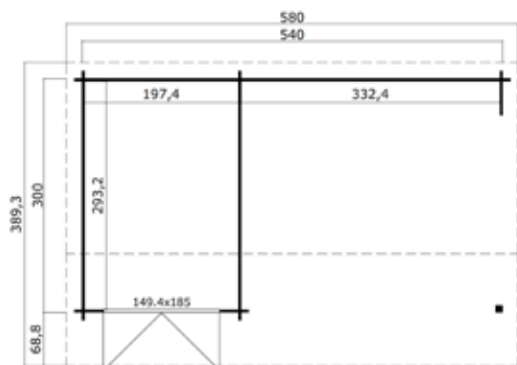

Prijzen & opties 2019

1009540 Kenzo 300 (onbehandeld vuren) € 2.095,00

Uw Tuinhuis verduurzaamd middels groene impregnatie :

1009604 Kenzo 300 geïmpregneerd (olijfgroen) € 2.449,00

Uw Tuinhuis behandeld in trendkleuren:

1009668 Kenzo 300 Platinum Grey € 3.395,00

1009700 Kenzo 300 Carbon Grey € 3.395,00

1009732 Kenzo 300 Pigeon Blue € 3.395,00

1009764 Kenzo 300 Dark Oak € 3.395,00

Opties :

1000452 OLP Vloer Compleet tbv 200x300/580 € 175,00

651081 Set 6x Fundamentbalk Geïmpregneerd 300cm € 90,00

1015954 Set 6x Fundamentbalk Composiet 300cm € 165,00

1010625 Set 6x Fundamentbalk Hardhout 300cm € 235,00

1006021 Shingles Zwart / 10 pak incl. nagels € 310,00

1005999 Shingles Rood / 10 pak incl. nagels € 310,00

1005955 Shingles Groen / 10 pak incl. nagels € 310,00

1017222 Dakgootset Ø10cm / D600cm € 315,00

679337 Ventilatie rooster set € 9,95

Specificaties Kenzo 300

Artikelnummer:	1009540
Houtsoort:	onbehandeld noord-europees vuren
Wanddikte:	34 mm
Funderingsmaat (bxh):	540x300 cm
Buitenmaat (bxh):	560x320 cm
Dakmaat (bxh):	580x390 cm
Deur afmeting:	149.4 x 185 cm
Raam afmeting:	-
Glas:	enkel glas 4 mm
Dakbedekking:	incl. asfaltpapier
Staander:	120x120 mm