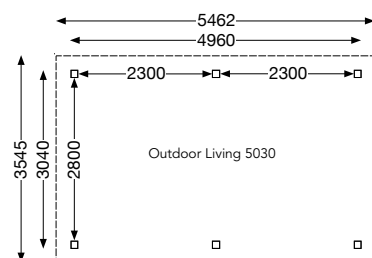

Prijzen & opties 2019

1002552 Outdoor Living 5030 (onbehandeld vuren) € 1.789,00

Uw Tuinhuis verduurzaamd middels groene impregnatie :

1004584 Outdoor Living 5030 geïmpregneerd (olijfgroen) € 2.099,00

Uw Tuinhuis behandeld in trendkleuren:

1009924 Outdoor Living 5030 Pearl White € 2.339,00

Extra te bestellen Inbouwwanden:

1003157	Inbouwwand 2300 dicht	€ 225,00
1004668	Inbouwwand 2300 dicht geïmpregneerd (olijfgroen)	€ 279,00
	Inbouwwand 2300 (trendkleur)	€ 330,00
1003156	Inbouwwand 2300 met DDH-H deur	€ 425,00
1004665	Inbouwwand 2300 met DDH-H deur (olijfgroen)	€ 480,00
	Inbouwwand 2300 met DDH-H deur (trendkleur)	€ 585,00
1003162	Inbouwwand 2800 dicht	€ 200,00
1004683	Inbouwwand 2800 dicht geïmpregneerd (olijfgroen)	€ 275,00
	Inbouwwand 2800 dicht (trendkleur)	€ 320,00
1003161	Inbouwwand 2800 met DDH-H of DDA-H deur	€ 445,00
1004680	Inbouwwand 2800 met DDH-H of DDA-H deur (olijfgroen)	€ 505,00
	Inbouwwand 2800 met DDH-H of DDA-H deur (trendkleur)	€ 625,00

Specificaties Outdoor Living 5030

Artikelnummer:	1002552
Houtsoort:	onbehandeld noord-europees vuren
Wanddikte:	-
Funderingsmaat (bxh):	496x304 cm
Buitenmaat (bxh):	496x304 cm
Dakmaat (bxh):	546.2x354.5 cm
Deur afmeting:	-
Raam afmeting:	-
Glas:	-
Dakbedekking:	incl. EPDM folie
Staander:	120x120 mm