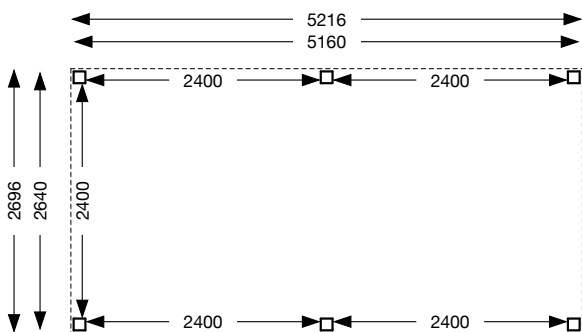

Douglas overkapping 522 x 270

Inclusief achterwand & zijwand blokhutprofiel

Artikelnummer:	1011749
Houtsoort:	Douglas hout
Wand:	28mm dik stapelbouw (blokhut) profiel
Funderingsmaat (bxh):	516 x 264 cm
Binnenmaat (bxh):	494 x 240 cm
Dakmaat (bxh):	522 x 270 cm
Dakbedekking:	incl. EPDM folie en dakdoorvoer
Staanders:	120 x 120 mm

Prijzen & opties 2019

1011749	Douglas overkapping 270 x 522 Inclusief achterwand & zijwand blokhutprofiel	€ 2.749,00