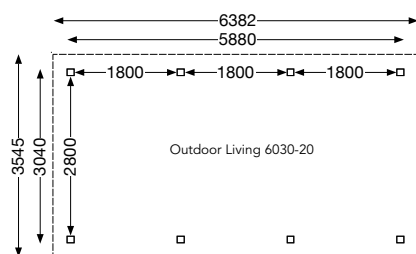

Prijzen & opties 2019

1002553 Outdoor Living 6030/20 (onbehandeld vuren) € 2.049,00

Uw Tuinhuis verduurzaamd middels groene impregnatie :

1004587 Outdoor Living 6030/20 geïmpregneerd (olijfgroen) € 2.429,00

Uw Tuinhuis behandeld in trendkleuren:

1009925 Outdoor Living 6030/20 Pearl White € 2.695,00

Specificaties Outdoor Living 6030/20

Artikelnummer:	1002553
Houtsoort:	onbehandeld noord-europees vuren
Wanddikte:	-
Funderingsmaat (bxh):	588x304 cm
Buitenmaat (bxh):	588x304 cm
Dakmaat (bxh):	638.2x354.5 cm
Deur afmeting:	-
Raam afmeting:	-
Glas:	-
Dakbedekking:	incl. EPDM folie
Staander:	120x120 mm

Extra te bestellen Inbouwwanden:

1003152	Inbouwwand 1800 dicht	€ 150,00
1004653	Inbouwwand 1800 dicht geïmpregneerd (olijfgroen)	€ 205,00
1009799	Inbouwwand 1800 dicht in trendkleur	€ 230,00
1003154	Inbouwwand 1800 met EDH-H deur	€ 340,00
1004659	Inbouwwand 1800 met EDH-H deur (olijfgroen)	€ 395,00
	Inbouwwand 1800 met EDH-H deur (in trendkleur)	€ 445,00
1003162	Inbouwwand 2800 dicht	€ 200,00
1004683	Inbouwwand 2800 dicht geïmpregneerd (olijfgroen)	€ 275,00
	Inbouwwand 2800 dicht in trendkleur	€ 320,00
1003161	Inbouwwand 2800 met DDH-H of DDA-H deur	€ 445,00
1004680	Inbouwwand 2800 met DDH-H of DDA-H deur (olijfgroen)	€ 505,00
	Inbouwwand 2800 met DDH-H of DDA-H deur (trendkleur)	€ 625,00