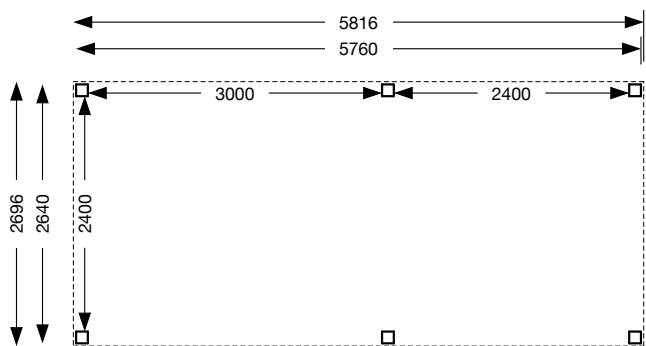

Douglas overkapping 582 x 270

Inclusief achterwand & zijwand Zweeds rabat

Artikelnummer:	1011753
Houtsoort:	Douglas hout
Wand:	27mm dik rabat, regels 45x45mm
Funderingsmaat (bxh):	576 x 264 cm
Binnenmaat (bxh):	552 x 240 cm
Dakmaat (bxh):	582 x 270 cm
Dakbedekking:	incl. EPDM folie en dakdoorvoer
Staanders:	120 x 120 mm

Prijzen & opties 2019

1011753	Douglas overkapping 270 x 582	€ 2.859,00
	Inclusief achterwand & zijwand Zweeds rabat