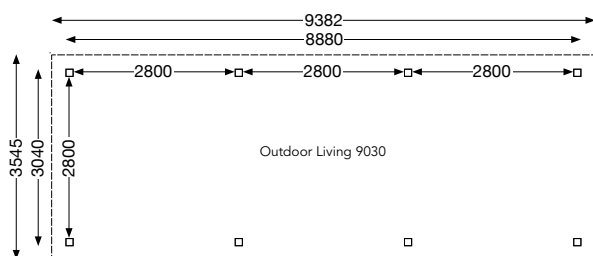

Prijzen & opties 2019

1010013	Outdoor Living 9030 Extra (onbehandeld vuren)	€ 3.859,00

Uw Tuinhuis verduurzaamd middels groene impregnatie :

1010145	Outdoor Living 9030 Extra geïmpregneerd (olijfgroen)	€ 4.499,00

Uw Tuinhuis behandeld in trendkleuren:

1010035	Outdoor Living 9030 Extra Platinum Grey	€ 5.469,00
1010057	Outdoor Living 9030 Extra Carbon Grey	€ 5.469,00
1010079	Outdoor Living 9030 Extra Pigeon Blue	€ 5.469,00
1010101	Outdoor Living 9030 Extra Dark Oak	€ 5.469,00

Opties :

1003162	Inbouwwand 2800 dicht	€ 200,00
1004683	Inbouwwand 2800 dicht geïmpregneerd (olijfgroen)	€ 275,00
	Inbouwwand 2800 dicht in trendkleur	€ 320,00
1003161	Inbouwwand 2800 met DDH-H of DDA-H deur	€ 445,00
1004680	Inbouwwand 2800 met DDH-H of DDA-H deur (olijfgroen)	€ 505,00
	Inbouwwand 2800 met DDH-H of DDA-H deur (trendkleur)	€ 625,00

Specificaties Outdoor Living 9030 Extra

Artikelnummer:	1010013
Houtsoort:	onbehandeld noord-europees vuren
Wanddikte:	28 mm
Funderingsmaat (bxd):	888x304 cm
Buitenmaat (bxd):	888x304 cm
Dakmaat (bxd):	938.2x354.5 cm
Deur afmeting:	148.6 x 195 cm
Raam afmeting:	-
Glas:	Echt glas 3 mm
Dakbedekking:	incl. EPDM folie
Staander:	120x120 mm