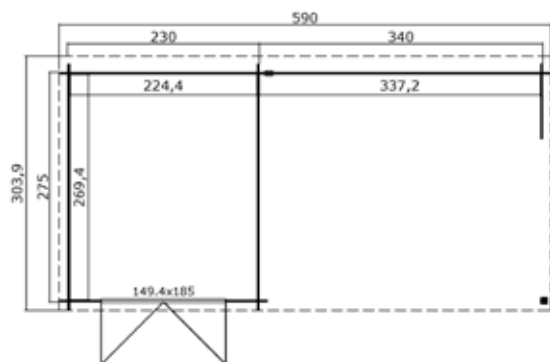

Prijzen & opties 2019

1009520 Inger 275 Plus (onbehandeld vuren) € 1.649,00

Uw Tuinhuis verduurzaamd middels groene impregnatie :

1009584 Inger 275 Plus geïmpregneerd (olijfgroen) € 1.949,00

Uw Tuinhuis behandeld in trendkleuren:

1009648 Inger 275 Plus Platinum Grey € 2.649,00
1009680 Inger 275 Plus Carbon Grey € 2.649,00
1009712 Inger 275 Plus Pigeon Blue € 2.649,00
1009744 Inger 275 Plus Dark Oak € 2.649,00

Opties :

1004163 OLP Vloer Compleet tbv 230x275/590 € 209,00
651074 Set 5x Fundamentbalk Geïmpregneerd 300cm € 75,00
1015953 Set 5x Fundamentbalk Composiet 300cm € 137,50
1010624 Set 5x Fundamentbalk Hardhout € 195,00
1017215 Dakgootset Ø10cm / E600cm € 169,00
1017247 EPDM Rubberfolie Dakpakket compleet 6234 € 375,00
1010247 Inbouwwand BH275 € 245,00
1010249 Inbouwwand BH275 geïmpregneerd (olijfgroen) € 295,00
Inbouwwand BH275 in trendkleur € 379,00
679337 Ventilatie rooster set € 9,95

Specificaties Inger 275 Plus

Artikelnummer: 1009520
Houtsoort: onbehandeld noord-europees vuren
Wanddikte: 28 mm
Funderingsmaat (bxh): 570x275 cm
Buitenmaat (bxh): 590x295 cm
Dakmaat (bxh): 590x304 cm
Deur afmeting: 149.4 x 185 cm
Raam afmeting: -
Glas: enkel glas 4 mm
Dakbedekking: incl. asfaltpapier
Staander: 90x90 mm