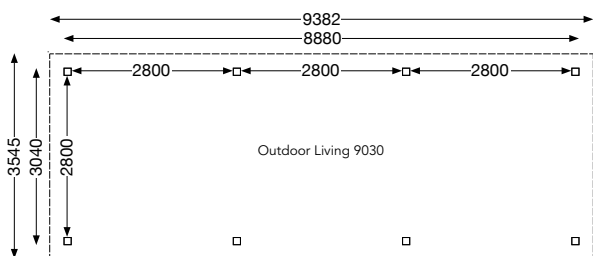

Prijzen & opties 2019

1010012 Outdoor Living 9030 Plus (onbehandeld vuren) € 3.265,00

Uw Tuinhuis verduurzaamd middels groene impregnatie :

1010144 Outdoor Living 9030 Plus geïmpregneerd (olijfgroen) € 3.749,00

Uw Tuinhuis behandeld in trendkleuren:

1010034 Outdoor Living 9030 Plus Platinum Grey € 4.589,00

1010056 Outdoor Living 9030 Plus Carbon Grey € 4.589,00

1010078 Outdoor Living 9030 Plus Pigeon Blue € 4.589,00

1010100 Outdoor Living 9030 Plus Dark Oak € 4.589,00

Extra te bestellen Inbouwwanden:

1003162 Inbouwwand 2800 dicht € 200,00

1004683 Inbouwwand 2800 dicht geïmpregneerd (olijfgroen) € 275,00

Inbouwwand 2800 dicht in trendkleur € 320,00

1003161 Inbouwwand 2800 met DDH-H of DDA-H deur € 445,00

1004680 Inbouwwand 2800 met DDH-H of DDA-H deur (olijfgroen) € 505,00

Inbouwwand 2800 met DDH-H of DDA-H deur (trendkleur) € 625,00

Specificaties Outdoor Living 9030 Plus

Artikelnummer:	1010012
Houtsoort:	onbehandeld noord-europees vuren
Wanddikte:	28 mm
Funderingsmaat (bxd):	888x304 cm
Buitenmaat (bxd):	888x304 cm
Dakmaat (bxd):	938.2x354.5 cm
Deur afmeting:	-
Raam afmeting:	-
Glas:	-
Dakbedekking:	incl. EPDM folie
Staander:	120x120 mm