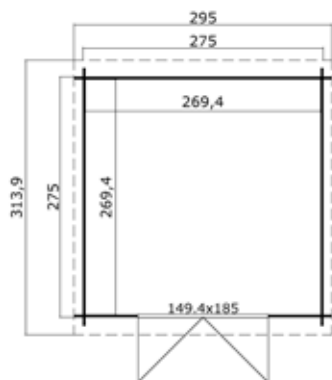

Prijzen & opties 2019

1009528 Nadia 275 (onbehandeld vuren) € 1.149,00

Uw Tuinhuis verduurzaamd middels groene impregnatie :

1009592 Nadia 275 geïmpregneerd (olijfgroen) € 1.395,00

Uw Tuinhuis behandeld in trendkleuren:

1009656 Nadia 275 Platinum Grey € 1.849,00

1009688 Nadia 275 Carbon Grey € 1.849,00

1009720 Nadia 275 Pigeon Blue € 1.849,00

1009752 Nadia 275 Dark Oak € 1.849,00

Specificaties Nadia 275

Artikelnummer:	1009528
Houtsoort:	onbehandeld noord-europees vuren
Wanddikte:	28 mm
Funderingsmaat (bxh):	275x275 cm
Buitenmaat (bxh):	295x295 cm
Dakmaat (bxh):	295x314 cm
Deur afmeting:	149.4 x 185 cm
Raam afmeting:	-
Glas:	enkel glas 4 mm
Dakbedekking:	incl. asfaltpapier
Staander:	-

Opties :

574090	OLP Vloer Compleet tbv 275x275	€ 199,00
651067	Set 4x Fundamentbalk Geïmpregneerd 300cm	€ 60,00
1015952	Set 4x Fundamentbalk Composiet 300cm	€ 110,00
1010623	Set 4x Fundamentbalk Hardhout 300cm	€ 155,00
1006009	Shingles Zwart / 4 pak incl. nagels	€ 135,00
1005987	Shingles Rood / 4 pak incl. nagels	€ 135,00
1005943	Shingles Groen / 4 pak incl. nagels	€ 135,00
1017242	EPDM Rubberfolie Dakpakket compleet 3434	€ 259,00
1017212	Dakgootset Ø10cm / E300cm	€ 119,00
679337	Ventilatie rooster set	€ 9,95