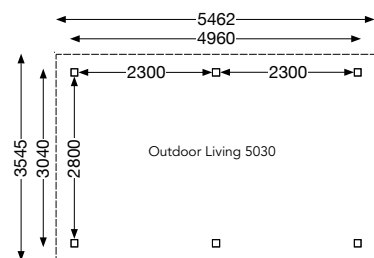

Prijzen & opties 2019

1010004 Outdoor Living 5030 Extra (onbehandeld vuren) € 2.969,00

Uw Tuinhuis verduurzaamd middels groene impregnatie :

1010136 Outdoor Living 5030 Extra geïmpregneerd (olijfgroen) € 3.459,00

Uw Tuinhuis behandeld in trendkleuren:

1010026 Outdoor Living 5030 Extra Platinum Grey € 4.095,00

1010048 Outdoor Living 5030 Extra Carbon Grey € 4.095,00

1010070 Outdoor Living 5030 Extra Pigeon Blue € 4.095,00

1010092 Outdoor Living 5030 Extra Dark Oak € 4.095,00

Extra te bestellen Inbouwwanden:

1003157 Inbouwwand 2300 dicht € 225,00

1004668 Inbouwwand 2300 dicht geïmpregneerd (olijfgroen) € 279,00

Inbouwwand 2300 (trendkleur) € 330,00

1003156 Inbouwwand 2300 met DDH-H deur € 425,00

1004665 Inbouwwand 2300 met DDH-H deur (olijfgroen) € 480,00

Inbouwwand 2300 met DDH-H deur (trendkleur) € 585,00

1003162 Inbouwwand 2800 dicht € 200,00

1004683 Inbouwwand 2800 dicht geïmpregneerd (olijfgroen) € 275,00

Inbouwwand 2800 dicht (trendkleur) € 320,00

1003161 Inbouwwand 2800 met DDH-H of DDA-H deur € 445,00

1004680 Inbouwwand 2800 met DDH-H of DDA-H deur (olijfgroen) € 505,00

Inbouwwand 2800 met DDH-H of DDA-H deur (trendkleur) € 625,00

Specificaties Outdoor Living 5030 Extra

Artikelnummer:	1010004
Houtsoort:	onbehandeld noord-europees vuren
Wanddikte:	28 mm
Funderingsmaat (bxh):	496x304 cm
Buitenmaat (bxh):	496x304 cm
Dakmaat (bxh):	546.2x354.5 cm
Deur afmeting:	148.6 x 195 cm
Raam afmeting:	-
Glas:	Echt glas 3 mm
Dakbedekking:	incl. EPDM folie
Staander:	120x120 mm