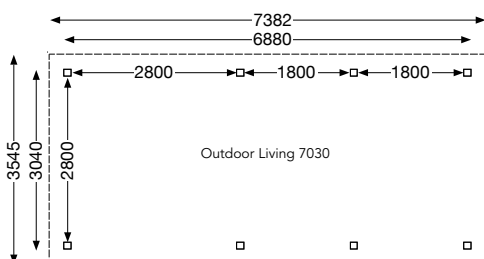

Prijzen & opties 2019

1010010 Outdoor Living 7030 Plus (onbehandeld vuren) € 2.869,00

Uw Tuinhuis verduurzaamd middels groene impregnatie :

1010142 Outdoor Living 7030 Plus geïmpregneerd (olijfgroen) € 3.359,00

Uw Tuinhuis behandeld in trendkleuren:

1010032 Outdoor Living 7030 Plus Platinum Grey € 3.975,00

1010054 Outdoor Living 7030 Plus Carbon Grey € 3.975,00

1010076 Outdoor Living 7030 Plus Pigeon Blue € 3.975,00

1010098 Outdoor Living 7030 Plus Dark Oak € 3.975,00

Extra te bestellen Inbouwwanden:

1003152 Inbouwwand 1800 dicht € 150,00

1004653 Inbouwwand 1800 dicht geïmpregneerd (olijfgroen) € 205,00

1009799 Inbouwwand 1800 dicht in trendkleur € 230,00

1003154 Inbouwwand 1800 met EDH-H deur € 340,00

1004659 Inbouwwand 1800 met EDH-H deur (olijfgroen) € 395,00

Inbouwwand 1800 met EDH-H deur (in trendkleur) € 445,00

1003162 Inbouwwand 2800 dicht € 200,00

1004683 Inbouwwand 2800 dicht geïmpregneerd (olijfgroen) € 275,00

Inbouwwand 2800 dicht in trendkleur € 320,00

1003161 Inbouwwand 2800 met DDH-H of DDA-H deur € 445,00

1004680 Inbouwwand 2800 met DDH-H of DDA-H deur (olijfgroen) € 505,00

Inbouwwand 2800 met DDH-H of DDA-H deur (trendkleur) € 625,00

Specificaties Outdoor Living 7030 Plus

Artikelnummer:	1010010
Houtsoort:	onbehandeld noord-europees vuren
Wanddikte:	28 mm
Funderingsmaat (bxh):	688x304 cm
Buitenmaat (bxh):	688x304 cm
Dakmaat (bxh):	738.2x354.5 cm
Deur afmeting:	-
Raam afmeting:	-
Glas:	-
Dakbedekking:	incl. EPDM folie
Staander:	120x120 mm