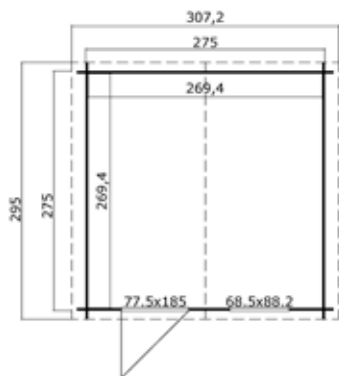

Prijzen & opties 2019

1009523 Nina 275 (onbehandeld vuren) € 1.249,00

Uw Tuinhuus verduurzaamd middels groene impregnatie :

1009587 Nina 275 geïmpregneerd (olijfgroen) € 1.495,00

Uw Tuinhuus behandeld in trendkleuren:

1009651 Nina 275 Platinum Grey € 1.949,00

1009683 Nina 275 Carbon Grey € 1.949,00

1009715 Nina 275 Pigeon Blue € 1.949,00

1009747 Nina 275 Dark Oak € 1.949,00

Specificaties Nina 275

Artikelnummer:	1009523
Houtsoort:	onbehandeld noord-europees vuren
Wanddikte:	28 mm
Funderingsmaat (bxh):	275x275 cm
Buitenmaat (bxh):	295x295 cm
Dakmaat (bxh):	307x295 cm
Deur afmeting:	77.5 x 185 cm
Raam afmeting:	naar binnen draaiend raam, 68.5 x 88.2 cm
Glas:	enkel glas 4 mm
Dakbedekking:	incl. asfaltpapier
Staander:	-

Opties :

574090	OLP Vloer Compleet tbv 275x275	€ 199,00
651067	Set 4x Fundamentbalk Geïmpregneerd 300cm	€ 60,00
1015952	Set 4x Fundamentbalk Composiet 300cm	€ 110,00
1010623	Set 4x Fundamentbalk Hardhout 300cm	€ 155,00
1006009	Shingles Zwart / 4 pak incl. nagels	€ 135,00
1005987	Shingles Rood / 4 pak incl. nagels	€ 135,00
1005943	Shingles Groen / 4 pak incl. nagels	€ 135,00
1017218	Dakgootset Ø10cm / D300cm	€ 199,00
679337	Ventilatie rooster set	€ 9,95