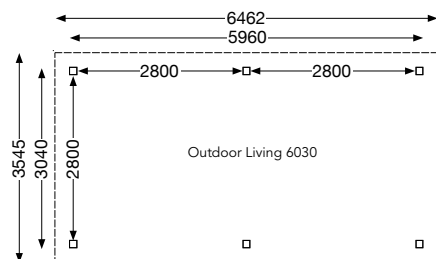

Prijzen & opties 2019

1010007 Outdoor Living 6030 Top (onbehandeld vuren) € 3.695,00

Uw Tuinhuis verduurzaamd middels groene impregnatie :

1010139 Outdoor Living 6030 Top geïmpregneerd (olijfgroen) € 4.279,00

Uw Tuinhuis behandeld in trendkleuren:

1010029 Outdoor Living 6030 Top Platinum Grey € 5.239,00

1010051 Outdoor Living 6030 Top Carbon Grey € 5.239,00

1010073 Outdoor Living 6030 Top Pigeon Blue € 5.239,00

1010095 Outdoor Living 6030 Top Dark Oak € 5.239,00

Specificaties Outdoor Living 6030 Top

Artikelnummer:	1010007
Houtsoort:	onbehandeld noord-europees vuren
Wanddikte:	28 mm
Funderingsmaat (bxd):	596x304 cm
Buitenmaat (bxd):	596x304 cm
Dakmaat (bxd):	646.2x354.5 cm
Deur afmeting:	(2x) 148.6 x 195 cm
Raam afmeting:	-
Glas:	Kunststof (PE)-glas 2mm
Dakbedekking:	incl. EPDM folie
Staander:	120x120 mm