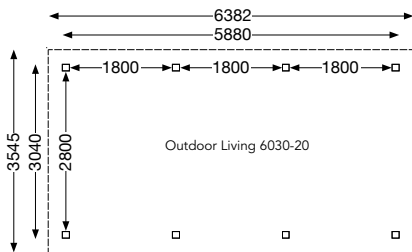

Prijzen & opties 2019

1010008 Outdoor Living 6030/20 Plus (onbehandeld vuren) € 2.649,00

Uw Tuinhuus verduurzaamd middels groene impregnatie :

1010140 Outdoor Living 6030/20 Plus geïmpregneerd (olijfgroen) € 3.139,00

Uw Tuinhuus behandeld in trendkleuren:

1010030 Outdoor Living 6030/20 Plus Platinum Grey € 3.649,00

1010052 Outdoor Living 6030/20 Plus Carbon Grey € 3.649,00

1010074 Outdoor Living 6030/20 Plus Pigeon Blue € 3.649,00

1010096 Outdoor Living 6030/20 Plus Dark Oak € 3.649,00

Extra te bestellen Inbouwwanden:

1003152 Inbouwwand 1800 dicht € 150,00

1004653 Inbouwwand 1800 dicht geïmpregneerd (olijfgroen) € 205,00

1009799 Inbouwwand 1800 dicht in trendkleur € 230,00

1003154 Inbouwwand 1800 met EDH-H deur € 340,00

1004659 Inbouwwand 1800 met EDH-H deur (olijfgroen) € 395,00

Inbouwwand 1800 met EDH-H deur (in trendkleur) € 445,00

1003162 Inbouwwand 2800 dicht € 200,00

1004683 Inbouwwand 2800 dicht geïmpregneerd (olijfgroen) € 275,00

Inbouwwand 2800 dicht in trendkleur € 320,00

1003161 Inbouwwand 2800 met DDH-H of DDA-H deur € 445,00

1004680 Inbouwwand 2800 met DDH-H of DDA-H deur (olijfgroen) € 505,00

Inbouwwand 2800 met DDH-H of DDA-H deur (trendkleur) € 625,00

Specificaties Outdoor Living 6030/20 Plus

Artikelnummer:	1010008
Houtsoort:	onbehandeld noord-europees vuren
Wanddikte:	28 mm
Funderingsmaat (bxd):	588x304 cm
Buitenmaat (bxd):	588x304 cm
Dakmaat (bxd):	638.2x354.5 cm
Deur afmeting:	-
Raam afmeting:	-
Glas:	-
Dakbedekking:	incl. EPDM folie
Staander:	120x120 mm