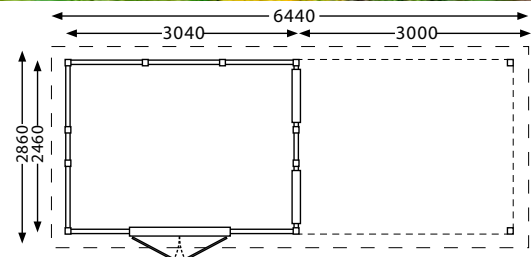

Violet

! Inclusief tuinhuisvloer!

Violet + Overkapping

Nº	Icon 1	Icon 2	Icon 3	Icon 4	Icon 5	Icon 6	Icon 7	Icon 8	Icon 9	Icon 10	Icon 11	Icon 12	Icon 13	Icon 14	Icon 15	Icon 16	Icon 17	Icon 18	Icon 19	Icon 20	Price
456808 VIOLET	19	304x246	210	188	7.5	20	15/15	138x175	93x43	PE	✓	✗	✓	✗	✗	✗	✗	✗	✗	✗	1289,-
456822 VIOLET + OVK	19	304x246	210	188	7.5	250	15/15	138x175	93x43	PE	✓	✗	✓	✗	✗	✗	✗	✗	✗	✗	1579,-