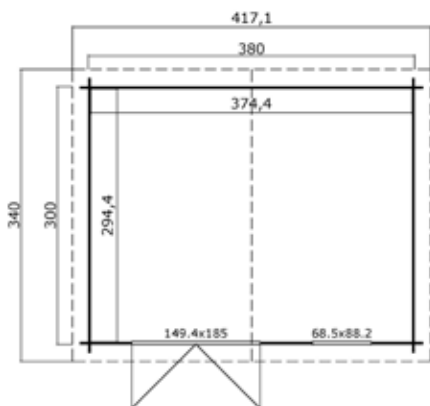

Prijzen & opties 2019

1010184 Anna 300 (onbehandeld vuren) € 1.495,00

Uw Tuinhuis verduurzaamd middels groene impregnatie :

1010199 Anna 300 geïmpregneerd (olijfgroen) € 1.795,00

Uw Tuinhuis behandeld in trendkleuren:

1010223 Anna 300 Carbon Grey € 2.495,00

1010231 Anna 300 Pigeon Blue € 2.495,00

1010239 Anna 300 Dark Oak € 2.495,00

1010215 Anna 300 Platinum Grey € 2.495,00

Specificaties Anna 300

Artikelnummer:	1010184
Houtsoort:	onbehandeld noord-europees vuren
Wanddikte:	28 mm
Funderingsmaat (bxh):	380x300 cm
Buitenmaat (bxh):	400x320 cm
Dakmaat (bxh):	417x340 cm
Deur afmeting:	149.4 x 185 cm
Raam afmeting:	naar binnen draaiend raam, 68.5 x 88.2 cm
Glas:	enkel glas 4 mm
Dakbedekking:	incl. asfaltpapier
Staander:	-

Opties :

573307	OLP Vloer Compleet tbv 380x300	€ 315,00
651081	Set 6x Fundamentbalk Geïmpregneerd 300cm	€ 90,00
1015954	Set 6x Fundamentbalk Composiet 300cm	€ 165,00
1010625	Set 6x Fundamentbalk Hardhout 300cm	€ 235,00
1006013	Shingles Zwart / 6 pak incl. nagels	€ 199,00
1005991	Shingles Rood / 6 pak incl. nagels	€ 199,00
1005947	Shingles Groen / 6 pak incl. nagels	€ 199,00
1017219	Dakgootset Ø10cm / D400cm	€ 245,00
679337	Ventilatie rooster set	€ 9,95