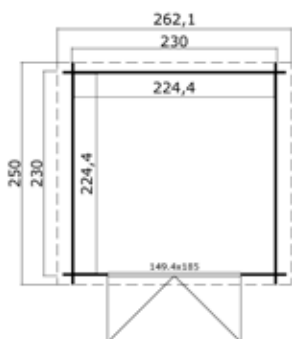

Prijzen & opties 2019

1009516 Ingo 230 (onbehandeld vuren) € 995,00

Uw Tuinhuis verduurzaamd middels groene impregnatie :

1009580 Ingo 230 geïmpregneerd (olijfgroen) € 1.195,00

Uw Tuinhuis behandeld in trendkleuren:

1009644 Ingo 230 Platinum Grey € 1.549,00

1009676 Ingo 230 Carbon Grey € 1.549,00

1009708 Ingo 230 Pigeon Blue € 1.549,00

1009740 Ingo 230 Dark Oak € 1.549,00

Specificaties Ingo 230

Artikelnummer:	1009516
Houtsoort:	onbehandeld noord-europees vuren
Wanddikte:	28 mm
Funderingsmaat (bxh):	230x230 cm
Buitenmaat (bxh):	250x250 cm
Dakmaat (bxh):	268x268 cm
Deur afmeting:	149.4 x 185 cm
Raam afmeting:	-
Glas:	enkel glas 4 mm
Dakbedekking:	incl. asfaltpapier
Staander:	-

Opties :

572355	OLP Vloer Compleet tbv 230x230	€ 159,00
651067	Set 4x Fundamentbalk Geïmpregneerd 300cm	€ 60,00
1015952	Set 4x Fundamentbalk Composiet 300cm	€ 110,00
1010623	Set 4x Fundamentbalk Hardhout 300cm	€ 155,00
1006007	Shingles Zwart / 3 pak incl. nagels	€ 99,00
1005985	Shingles Rood / 3 pak incl. nagels	€ 99,00
1005941	Shingles Groen / 3 pak incl. nagels	€ 99,00
1017218	Dakgootset Ø10cm / D300cm	€ 199,00
679337	Ventilatie rooster set	€ 9,95