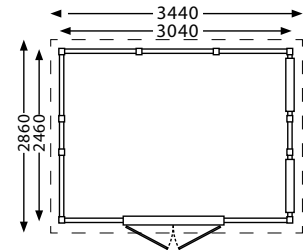

Violet

! Inclusief tuinhuisvloer!