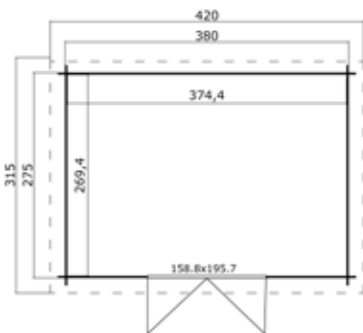

Prijzen & opties 2019

1015432 Mikkel (onbehandeld vuren) € 1.595,00

Uw Tuinhuis verduurzaamd middels groene impregnatie :

1015434 Mikkel geïmpregneerd (olijfgroen) € 1.895,00

Uw Tuinhuis behandeld in trendkleuren:

1015439 Mikkel Platinum Grey € 2.595,00

1015436 Mikkel Carbon Grey € 2.595,00

1015437 Mikkel Pigeon Blue € 2.595,00

1015438 Mikkel Dark Oak € 2.595,00

Opties :

1010470 OLP Vloer Compleet tbv 380x275 € 299,00

651074 Set 5x Fundamentbalk Geïmpregneerd 300cm € 75,00

1015953 Set 5x Fundamentbalk Composiet 300cm € 137,50

1010624 Set 5x Fundamentbalk Hardhout 300cm € 195,00

1017245 EPDM Rubberfolie Dakpakket compleet 4434 € 299,00

1017214 Dakgootset Ø10cm / E500cm € 159,00

679337 Ventilatie rooster set € 9,95

Specificaties Mikkel

Artikelnummer:	1015432
Houtsoort:	onbehandeld noord-europees vuren
Wanddikte:	28mm
Funderingsmaat (bxd):	380x275 cm
Buitenmaat (bxd):	400x295 cm
Dakmaat (bxd):	420x315 cm
Deur afmeting:	158,8x195,7 cm
Raam afmeting:	
Glas:	enkel glas 4mm
Dakbedekking:	incl. asfaltpapier
Staander:	-