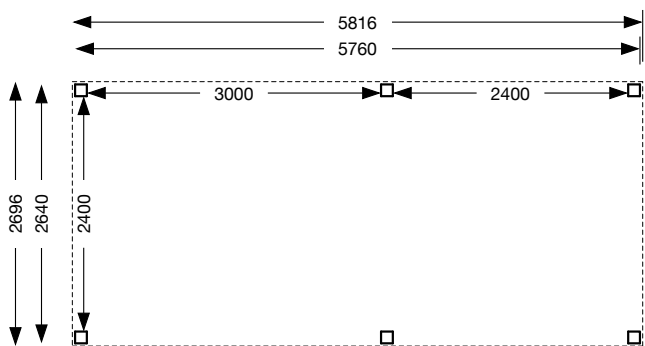

Douglas overkapping 582 x 270

Douglas overkapping 582 x 270

Inclusief achterwand & zijwand blokhutprofiel

Artikelnummer:	1011759
Houtsoort:	Douglas hout
Wand:	28mm dik stapelbouw (blokhut) profiel
Funderingsmaat (bxh):	576 x 264 cm
Binnenmaat (bxh):	552 x 240 cm
Dakmaat (bxh):	582 x 270 cm
Dakbedekking:	incl. EPDM folie en dakdoorvoer
Standers:	120 x 120 mm

Prijzen & opties 2019

1011759	Douglas overkapping 270 x 582 Inclusief achterwand & zijwand blokhutprofiel	€ 2.969,00