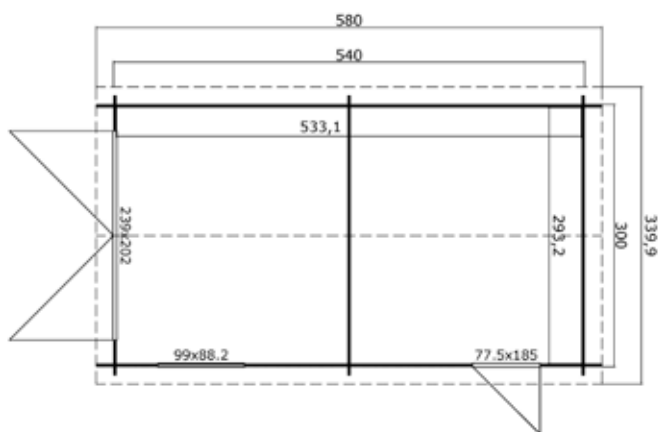

Prijzen & opties 2019

1009539 Dillon 540 (onbehandeld vuren) € 2.295,00

Uw Tuinhuis verduurzaamd middels groene impregnatie :

1009603 Dillon 540 geïmpregneerd (olijfgroen) € 2.795,00

Uw Tuinhuis behandeld in trendkleuren:

1009667 Dillon 540 Platinum Grey € 3.695,00

1009699 Dillon 540 Carbon Grey € 3.695,00

1009731 Dillon 540 Pigeon Blue € 3.695,00

1009763 Dillon 540 Dark Oak € 3.695,00

Specificaties Dillon 540

Artikelnummer:	1009539
Houtsoort:	onbehandeld noord-europees vuren
Wanddikte:	34 mm
Funderingsmaat (bxh):	300x540 cm
Buitenmaat (bxh):	320x560 cm
Dakmaat (bxh):	340x580 cm
Deur afmeting:	(1x) 239 x 202 / (1x) 77.5 x 185 cm
Raam afmeting:	99 x 88.2 cm
Glas:	enkel glas 4 mm
Dakbedekking:	incl. asfalt papier

Opties :

651081	Set 6x Fundamentbalk Geïmpregneerd 300cm	€ 90,00
1015954	Set 6x Fundamentbalk Composit 300cm	€ 165,00
1010625	Set 6x Fundamentbalk Hardhout 300cm	€ 235,00
1006019	Shingles Zwart / 9 pak incl. nagels	€ 279,00
1005997	Shingles Rood / 9 pak incl. nagels	€ 279,00
1005953	Shingles Groen / 9 pak incl. nagels	€ 279,00
1017222	Dakgootset Ø10cm / D600cm	€ 315,00
679337	Ventilatie rooster set	€ 9,95