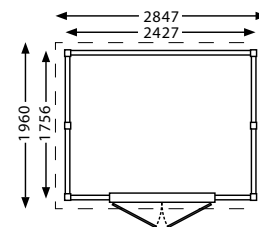

Thomas

! Makkelijke montage door voorgemonteerde wandpanelen!

Nº	14	170x176	212	182	2.9	13	15/15	120x175	-	-	✓	✗	✓	✗	✗	€
1004179 THOMAS																549,-

Julian

Nº	14	243x176	212	182	4.2	13	15/15	120x175	-	-	✓	✗	✓	✗	✗	€
1004181 JULIAN																689,-