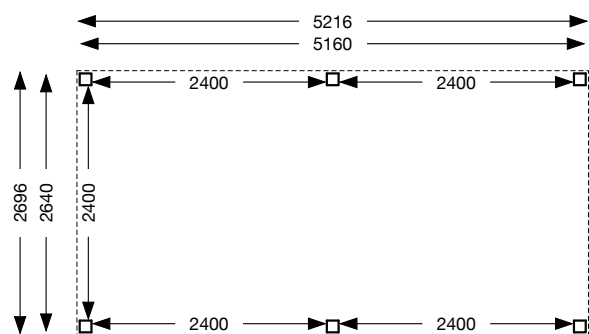

Douglas overkapping 522 x 270

Inclusief achterwand & zijwand Zweeds rabat (in zwart)

Artikelnummer:	1011746
Houtsoort:	Douglas hout
Wand:	27mm dik zwart rabat, regels 45x45mm
Funderingsmaat (bxh):	516 x 264 cm
Binnenmaat (bxh):	494 x 240 cm
Dakmaat (bxh):	522 x 270 cm
Dakbedekking:	incl. EPDM folie en dakdoorvoer
Staanders:	120 x 120 mm

Prijzen & opties 2019

1011746	Douglas overkapping 270 x 522 Inclusief achterwand & zijwand Zweeds rabat zwart	€ 2.695,00