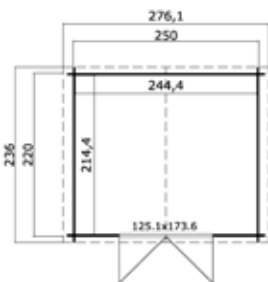

Prijzen & opties 2019

1007821 Talinn (onbehandeld vuren) € 995,00

Uw Tuinhuis verduurzaamd middels groene impregnatie :

1010200 Talinn geïmpregneerd (olijfgroen) € 1.195,00

Uw Tuinhuis behandeld in trendkleuren:

1010216 Talinn Platinum Grey € 1.595,00
1010224 Talinn Carbon Grey € 1.595,00
1010232 Talinn Pigeon Blue € 1.595,00
1010240 Talinn Dark Oak € 1.595,00

Opties :

1010543 OLP Vloer Compleet tbv 250x220 € 159,00
651067 Set 4x Fundamentbalk Geïmpregneerd 300cm € 60,00
1015952 Set 4x Fundamentbalk Composiet 300cm € 110,00
1010623 Set 4x Fundamentbalk Hardhout 300cm € 155,00
1006007 Shingles Zwart / 3 pak incl. nagels € 99,00
1005985 Shingles Rood / 3 pak incl. nagels € 99,00
1005941 Shingles Groen / 3 pak incl. nagels € 99,00
1017218 Dakgootset Ø10cm / D300cm € 199,00
679337 Ventilatie rooster set € 9,95

Specificaties Talinn

Artikelnummer: 1007821
Houtsoort: onbehandeld noord-europees vuren
Wanddikte: 28mm
Funderingsmaat (bxh): 250x220 cm
Buitenmaat (bxh): 266x236 cm
Dakmaat (bxh): 276x236 cm
Deur afmeting: 125,1x173,6 cm
Raam afmeting:
Glas: enkel glas 4mm
Dakbedekking: incl. asfaltpapier