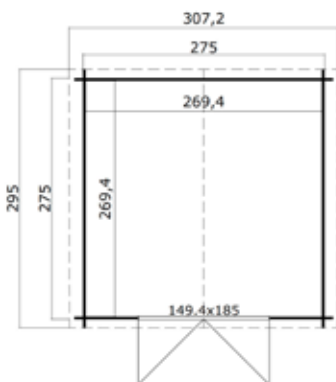

Prijzen & opties 2019

1009525 Norah 275 (onbehandeld vuren) € 1.195,00

Uw Tuinhuis verduurzaamd middels groene impregnatie :

1009589 Norah 275 geïmpregneerd (olijfgroen) € 1.449,00

Uw Tuinhuis behandeld in trendkleuren:

1009653 Norah 275 Platinum Grey € 1.895,00

1009685 Norah 275 Carbon Grey € 1.895,00

1009717 Norah 275 Pigeon Blue € 1.895,00

1009749 Norah 275 Dark Oak € 1.895,00

Specificaties Norah 275

Artikelnummer:	1009525
Houtsoort:	onbehandeld noord-europees vuren
Wanddikte:	28 mm
Funderingsmaat (bxh):	275x275 cm
Buitenmaat (bxh):	295x295 cm
Dakmaat (bxh):	307x295 cm
Deur afmeting:	149.4 x 185 cm
Raam afmeting:	-
Glas:	enkel glas 4 mm
Dakbedekking:	incl. asfaltpapier
Staander:	-

Opties :

574090	OLP Vloer Compleet tbv 275x275	€ 199,00
651067	Set 4x Fundamentbalk Geïmpregneerd 300cm	€ 60,00
1015952	Set 4x Fundamentbalk Composiet 300cm	€ 110,00
1010623	Set 4x Fundamentbalk Hardhout 300cm	€ 155,00
1006009	Shingles Zwart / 4 pak incl. nagels	€ 135,00
1005987	Shingles Rood / 4 pak incl. nagels	€ 135,00
1005943	Shingles Groen / 4 pak incl. nagels	€ 135,00
1017218	Dakgootset Ø10cm / D300cm	€ 199,00
679337	Ventilatie rooster set	€ 9,95