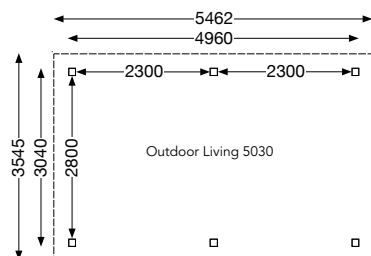

Prijzen & opties 2019

1010003 Outdoor Living 5030 Plus (onbehandeld vuren) € 2.395,00

Uw Tuinhuis verduurzaamd middels groene impregnatie :

1010135 Outdoor Living 5030 Plus geïmpregneerd (olijfgroen) € 2.819,00

Uw Tuinhuis behandeld in trendkleuren:

1010025 Outdoor Living 5030 Plus Platinum Grey € 3.249,00

1010047 Outdoor Living 5030 Plus Carbon Grey € 3.249,00

1010069 Outdoor Living 5030 Plus Pigeon Blue € 3.249,00

1010091 Outdoor Living 5030 Plus Dark Oak € 3.249,00

Extra te bestellen Inbouwwanden:

1003157 Inbouwwand 2300 dicht € 225,00

1004668 Inbouwwand 2300 dicht geïmpregneerd (olijfgroen) € 279,00

Inbouwwand 2300 (trendkleur) € 330,00

1003156 Inbouwwand 2300 met DDH-H deur € 425,00

1004665 Inbouwwand 2300 met DDH-H deur (olijfgroen) € 480,00

Inbouwwand 2300 met DDH-H deur (trendkleur) € 585,00

1003162 Inbouwwand 2800 dicht € 200,00

1004683 Inbouwwand 2800 dicht geïmpregneerd (olijfgroen) € 275,00

Inbouwwand 2800 dicht (trendkleur) € 320,00

1003161 Inbouwwand 2800 met DDH-H of DDA-H deur € 445,00

1004680 Inbouwwand 2800 met DDH-H of DDA-H deur (olijfgroen) € 505,00

Inbouwwand 2800 met DDH-H of DDA-H deur (trendkleur) € 625,00

Specificaties Outdoor Living 5030 Plus

Artikelnummer:	1010003
Houtsoort:	onbehandeld noord-europees vuren
Wanddikte:	-
Funderingsmaat (bxh):	496x304 cm
Buitenmaat (bxh):	496x304 cm
Dakmaat (bxh):	546.2x354.5 cm
Deur afmeting:	-
Raam afmeting:	-
Glas:	-
Dakbedekking:	incl. EPDM folie
Staander:	120x120 mm