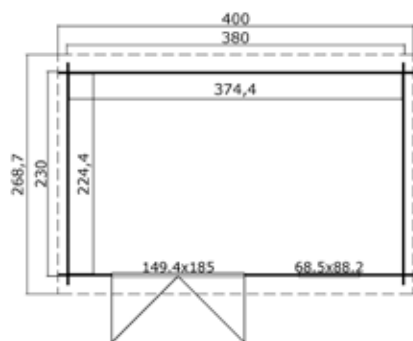

Prijzen & opties 2019

1009512	Amira 230 (onbehandeld vuren)	€ 1.349,00

Uw Tuinhuis verduurzaamd middels groene impregnatie :

1009576	Amira 230 geïmpregneerd (olijfgroen)	€ 1.649,00

Uw Tuinhuis behandeld in trendkleuren:

1009640	Amira 230 Platinum Grey	€ 2.195,00
1009672	Amira 230 Carbon Grey	€ 2.195,00
1009704	Amira 230 Pigeon Blue	€ 2.195,00
1009736	Amira 230 Dark Oak	€ 2.195,00

Specificaties Amira 230

Artikelnummer:	1009512
Houtsoort:	onbehandeld noord-europees vuren
Wanddikte:	28 mm
Funderingsmaat (bxh):	380x230 cm
Buitenmaat (bxh):	400x250 cm
Dakmaat (bxh):	400x269 cm
Deur afmeting:	149.4 x 185 cm
Raam afmeting:	naar binnen draaiend raam, 68.5 x 88.2 cm
Glas:	enkel glas 4 mm
Dakbedekking:	incl. asfaltpapier
Staander:	-

Opties :

573314	OLP Vloer Compleet tbv 380x230	€ 275,00
651074	Set 5x Fundamentbalk Geïmpregneerd 300cm	€ 75,00
1015953	Set 5x Fundamentbalk Composiet 300cm	€ 137,50
1010624	Set 5x Fundamentbalk Hardhout 300cm	€ 195,00
1006011	Shingles Zwart / 5 pak incl. nagels	€ 169,00
1005989	Shingles Rood / 5 pak incl. nagels	€ 169,00
1005945	Shingles Groen / 5 pak incl. nagels	€ 169,00
1017244	EPDM Rubberfolie Dakpakket compleet 4430	€ 269,00
1015942	Dakgootset Ø10cm / E400cm	€ 145,00
679337	Ventilatie rooster set	€ 9,95