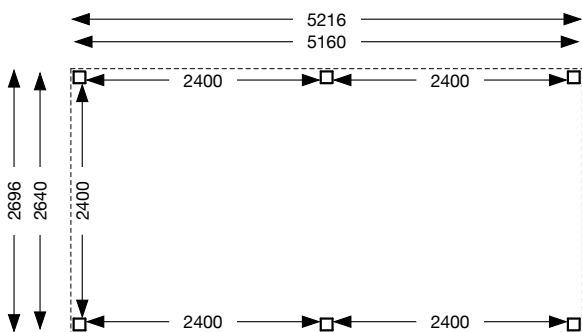

Douglas overkapping 522 x 270

Inclusief achterwand & zijwand Zweeds rabat

Artikelnummer:	1011743
Houtsoort:	Douglas hout
Wand:	27mm dik rabat, regels 45x45mm
Funderingsmaat (bxh):	516 x 264 cm
Binnenmaat (bxh):	494 x 240 cm
Dakmaat (bxh):	522 x 270 cm
Dakbedekking:	incl. EPDM folie en dakdoorvoer
Staanders:	120 x 120 mm

Prijzen & opties 2019

1011743	Douglas overkapping 270 x 522 Inclusief achterwand & zijwand Zweeds rabat	€ 2.669,00