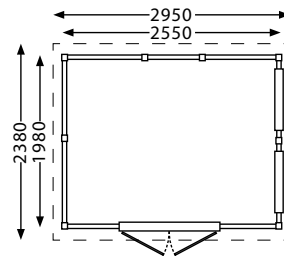

Vera

Vera + Overkapping

TIP:
De overkapping
kunt u links
of rechts
aanbouwen

Nº	Stapels	W x D	H	H	opp.	W	D	D	W	D	+	+	+	€		
456792 VERA	19	255x198	210	188	5.1	20	15/15	138x175	93x43	PE	☒	☐	☒	☐	☐	1149,-
456785 VERA + OVK	19	255x198	210	188	5.1	250	15/15	138x175	93x43	PE	☒	☐	☒	☐	☐	1395,-