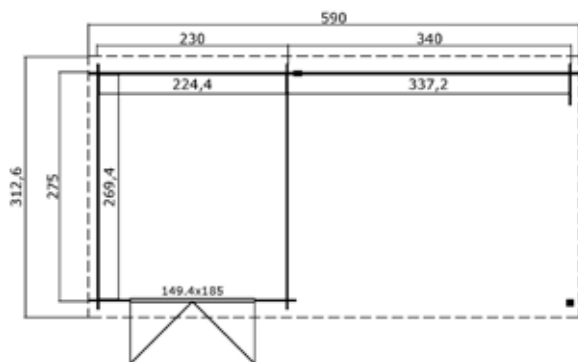

Specificaties Ivana 275 Plus

Artikelnummer:	1009517
Houtsoort:	onbehandeld noord-europees vuren
Wanddikte:	28 mm
Funderingsmaat (bxh):	570x275 cm
Buitenmaat (bxh):	590x295 cm
Dakmaat (bxh):	590x313 cm
Deur afmeting:	149.4 x 185 cm
Raam afmeting:	-
Glas:	enkel glas 4 mm
Dakbedekking:	incl. asfaltpapier
Staander:	90x90 mm

Prijzen & opties 2019

1009517 Ivana 275 Plus (onbehandeld vuren) € 1.695,00

Uw Tuinhuis verduurzaamd middels groene impregnatie :

1009581 Ivana 275 Plus geïmpregneerd (olijfgroen) € 1.995,00

Uw Tuinhuis behandeld in trendkleuren:

1009645 Ivana 275 Plus Platinum Grey € 2.695,00
1009677 Ivana 275 Plus Carbon Grey € 2.695,00
1009709 Ivana 275 Plus Pigeon Blue € 2.695,00
1009741 Ivana 275 Plus Dark Oak € 2.695,00

Opties :

1004163 OLP Vloer Compleet tbv 230x275/590 € 209,00
651074 Set 5x Fundamentbalk Geïmpregneerd 300cm € 75,00
1015953 Set 5x Fundamentbalk Composiet 300cm € 137,50
1010624 Set 5x Fundamentbalk Hardhout 300cm € 195,00
1006017 Shingles Zwart / 8 pak incl. nagels € 249,00
1005995 Shingles Rood / 8 pak incl. nagels € 249,00
1005951 Shingles Groen / 8 pak incl. nagels € 249,00
1017222 Dakgootset Ø10cm / D600cm € 315,00
1010247 Inbouwwand BH275 € 245,00
1010249 Inbouwwand BH275 geïmpregneerd (olijfgroen) € 295,00
Inbouwwand BH275 in trendkleur € 379,00
679337 Ventilatie rooster set € 9,95