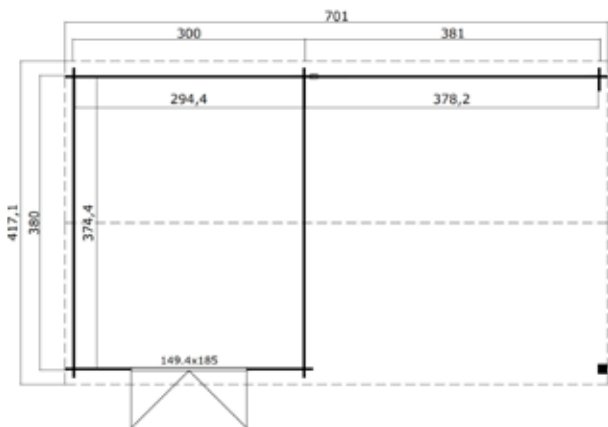

Specificaties Octavio

Artikelnummer:	1009533
Houtsoort:	onbehandeld noord-europees vuren
Wanddikte:	28 mm
Funderingsmaat (bxh):	681x380 cm
Buitenmaat (bxh):	701x400 cm
Dakmaat (bxh):	701x417 cm
Deur afmeting:	149.4 x 185 cm
Raam afmeting:	-
Glas:	enkel glas 4 mm
Dakbedekking:	incl. asfaltpapier
Staander:	120x120 mm

Prijzen & opties 2019

1009533 Octavio (onbehandeld vuren) € 2.295,00

Uw Tuinhuis verduurzaamd middels groene impregnatie :

1009597 Octavio geïmpregneerd (olijfgroen) € 2.695,00

Uw Tuinhuis behandeld in trendkleuren:

1009661 Octavio Platinum Grey € 3.695,00

1009693 Octavio Carbon Grey € 3.695,00

1009725 Octavio Pigeon Blue € 3.695,00

1009757 Octavio Dark Oak € 3.695,00

Opties :

1008010 OLP Vloer Compleet tbv 300x380/701 € 269,00

651098 Set 7x Fundamentbalk Geïmpregneerd 300cm € 105,00

1015955 Set 7x Fundamentbalk Composiet 300cm € 192,50

1010626 Set 7x Fundamentbalk Hardhout 300cm € 275,00

1017237 Shingles Zwart / 12 pak incl. nagels € 365,00

1017236 Shingles Rood / 12 pak incl. nagels € 365,00

1017235 Shingles Groen / 12 pak incl. nagels € 365,00

1017223 Dakgootset Ø10cm / D700cm € 355,00

679337 Ventilatie rooster set € 9,95