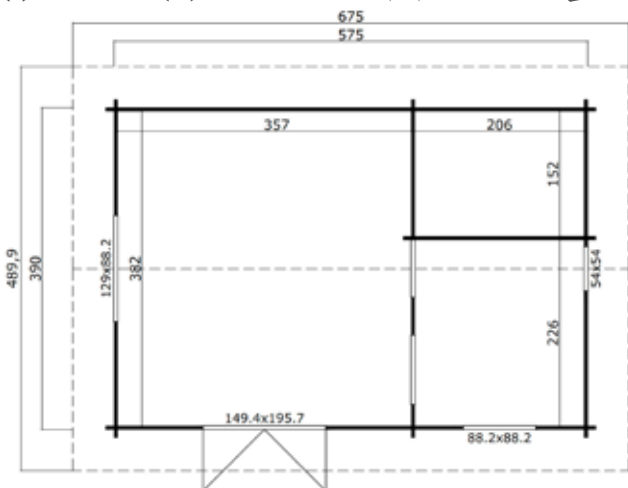

Prijzen & opties 2019

1010185 Caroline (onbehandeld vuren) € 5.595,00

Uw Tuinhuis verduurzaamd middels groene impregnatie :

1010201 Caroline geïmpregneerd (olijfgroen) € 6.495,00

Uw Tuinhuis behandeld in trendkleuren:

1010225 Caroline Carbon Grey € 7.795,00

1010233 Caroline Pigeon Blue € 7.795,00

1010241 Caroline Dark Oak € 7.795,00

1010217 Caroline Platinum Grey € 7.795,00

Specificaties Caroline

Artikelnummer:	1010185
Houtsoort:	onbehandeld noord-europees vuren
Wanddikte:	40 mm
Funderingsmaat (bx):	575x390 cm
Buitenmaat (bx):	595x410 cm
Dakmaat (bx):	675x490 cm
Deur afmeting:	149.4 x 195.7 / 83.5 x 190 cm
Raam afmeting:	129 x 88.2 / 88.2 x 88.2 / 54 x 54 cm
Glas:	enkel glas 4 mm
Dakbedekking:	incl. asfaltpapier

1010635	Shingles Zwart / 14 pak incl. nagels	€ 429,00
1010634	Shingles Rood / 14 pak incl. nagels	€ 429,00
1010632	Shingles Groen / 14 pak incl. nagels	€ 429,00
1017223	Dakgootset Ø10cm / D700cm	€ 355,00
679337	Ventilatie rooster set	€ 9,95