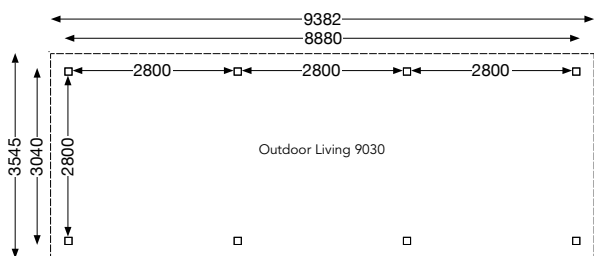

Prijzen & opties 2019

1002556 Outdoor Living 9030 (onbehandeld vuren) € 2.539,00

Uw Tuinhuis verduurzaamd middels groene impregnatie :

1004596 Outdoor Living 9030 geïmpregneerd (olijfgroen) € 2.969,00

Uw Tuinhuis behandeld in trendkleuren:

1009928 Outdoor Living 9030 Pearl White € 3.398,00

Extra te bestellen Inbouwwanden:

1003162 Inbouwwand 2800 dicht € 200,00

1004683 Inbouwwand 2800 dicht geïmpregneerd (olijfgroen) € 275,00

Inbouwwand 2800 dicht in trendkleur € 320,00

1003161 Inbouwwand 2800 met DDH-H of DDA-H deur € 445,00

1004680 Inbouwwand 2800 met DDH-H of DDA-H deur (olijfgroen) € 505,00

Inbouwwand 2800 met DDH-H of DDA-H deur (trendkleur) € 625,00

Specificaties Outdoor Living 9030

Artikelnummer:	1002556
Houtsoort:	onbehandeld noord-europees vuren
Wanddikte:	-
Funderingsmaat (bxh):	888x304 cm
Buitenmaat (bxh):	888x304 cm
Dakmaat (bxh):	938.2x354.5 cm
Deur afmeting:	-
Raam afmeting:	-
Glas:	-
Dakbedekking:	incl. EPDM folie
Staander:	120x120 mm