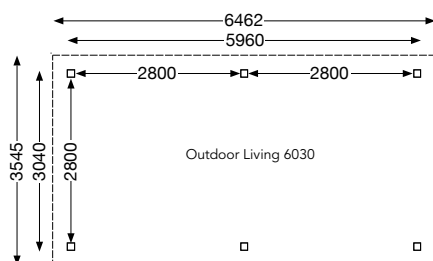

Prijzen & opties 2019

1010005 Outdoor Living 6030 Plus (onbehandeld vuren) € 2.479,00

Uw Tuinhuis verduurzaamd middels groene impregnatie :

1010137 Outdoor Living 6030 Plus geïmpregneerd (olijfgroen) € 2.939,00

Uw Tuinhuis behandeld in trendkleuren:

1010027 Outdoor Living 6030 Plus Platinum Grey € 3.479,00

1010049 Outdoor Living 6030 Plus Carbon Grey € 3.479,00

1010071 Outdoor Living 6030 Plus Pigeon Blue € 3.479,00

1010093 Outdoor Living 6030 Plus Dark Oak € 3.479,00

Extra te bestellen Inbouwwanden:

1003162 Inbouwwand 2800 dicht € 200,00

1004683 Inbouwwand 2800 dicht geïmpregneerd (olijfgroen) € 275,00

Inbouwwand 2800 dicht in trendkleur € 320,00

1003161 Inbouwwand 2800 met DDH-H of DDA-H deur € 445,00

1004680 Inbouwwand 2800 met DDH-H of DDA-H deur (olijfgroen) € 505,00

Inbouwwand 2800 met DDH-H of DDA-H deur (trendkleur) € 625,00

Specificaties Outdoor Living 6030 Plus

Artikelnummer:	1010005
Houtsoort:	onbehandeld noord-europees vuren
Wanddikte:	28 mm
Funderingsmaat (bxh):	596x304 cm
Buitenmaat (bxh):	596x304 cm
Dakmaat (bxh):	646.2x354.5 cm
Deur afmeting:	-
Raam afmeting:	-
Glas:	-
Dakbedekking:	incl. EPDM folie
Staander:	120x120 mm