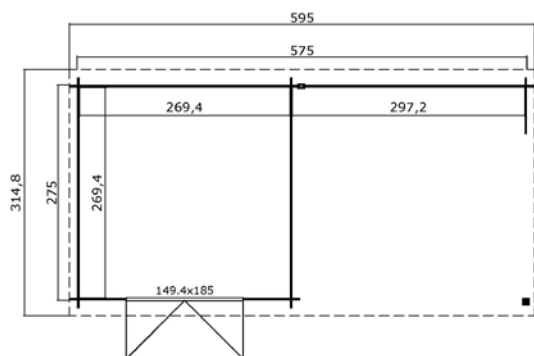

Prijzen & opties 2019

1009543 Siri 600 (onbehandeld vuren) € 1.849,00

Uw Tuinhuis verduurzaamd middels groene impregnatie :

1009607 Siri 600 geïmpregneerd (olijfgroen) € 2.195,00

Uw Tuinhuis behandeld in trendkleuren:

1009671 Siri 600 Platinum Grey € 2.995,00

1009703 Siri 600 Carbon Grey € 2.995,00

1009735 Siri 600 Pigeon Blue € 2.995,00

1009767 Siri 600 Dark Oak € 2.995,00

Opties :

1005192 OLP Vloer Compleet tbv 275x275/670 € 209,00

651081 Set 6x Fundamentbalk Geïmpregneerd 300cm € 90,00

1015954 Set 6x Fundamentbalk Composiet 300cm € 165,00

1010625 Set 6x Fundamentbalk Hardhout 300cm € 235,00

1006019 Shingles Zwart / 9 pak incl. nagels € 279,00

1005997 Shingles Rood / 9 pak incl. nagels € 279,00

1005953 Shingles Groen / 9 pak incl. nagels € 279,00

1017222 Dakgootset Ø10cm / D600cm € 315,00

1010247 Inbouwwand BH275 € 245,00

1010249 Inbouwwand BH275 geïmpregneerd (olijfgroen) € 295,00

Inbouwwand BH275 in trendkleur € 379,00

679337 Ventilatie rooster set € 9,95

Specificaties Siri 600

Artikelnummer:	1009543
Houtsoort:	onbehandeld noord-europees vuren
Wanddikte:	28 mm
Funderingsmaat (bxh):	575x275 cm
Buitenmaat (bxh):	595x295 cm
Dakmaat (bxh):	595x315 cm
Deur afmeting:	149.4 x 185 cm
Raam afmeting:	-
Glas:	enkel glas 4 mm
Dakbedekking:	incl. asfaltpapier
Staander:	90x90 mm