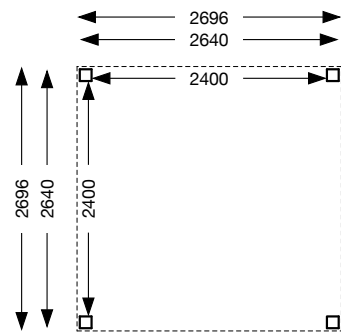

Douglas overkapping 270 x 270

Douglas overkapping 270 x 270

Inclusief achterwand & zijwand Zweeds rabat

Artikelnummer:	1011723
Houtsoort:	Douglas hout
Wand:	27mm dik rabat, regels 45x45mm
Funderingsmaat (bxh):	264 x 264 cm
Binnenmaat (bxh):	240 x 240 cm
Dakmaat (bxh):	270 x 270 cm
Dakbedekking:	incl. EPDM folie en dakdoorvoer
Staanders:	120 x 120 mm

Prijzen & opties 2019

1011723	Douglas overkapping 270 x 270 Inclusief achterwand & zijwand Zweeds rabat	€ 1.749,00