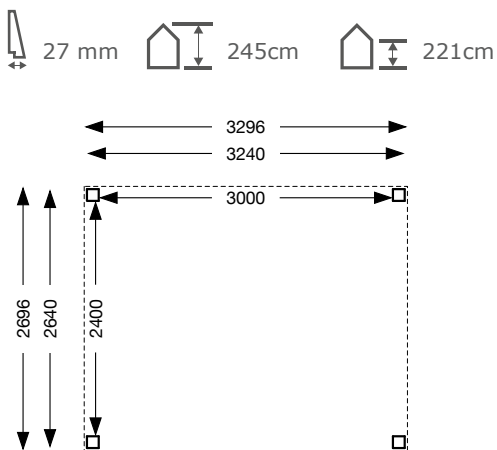

Douglas overkapping 330 x 270

Douglas overkapping 330 x 270

Inclusief achterwand & zijwand Zweeds rabat (in zwart)

Artikelnummer:	1011736
Houtsoort:	Douglas hout
Wand:	27mm dik zwart rabat, regels 45x45mm
Funderingsmaat (bxh):	324 x 264 cm
Binnenmaat (bxh):	312 x 240 cm
Dakmaat (bxh):	330 x 270 cm
Dakbedekking:	incl. EPDM folie en dakdoorvoer
Staanders:	120 x 120 mm

Prijzen & opties 2019

1011736	Douglas overkapping 270 x 330	€ 1.949,00
	Inclusief achterwand & zijwand Zweeds rabat zwart