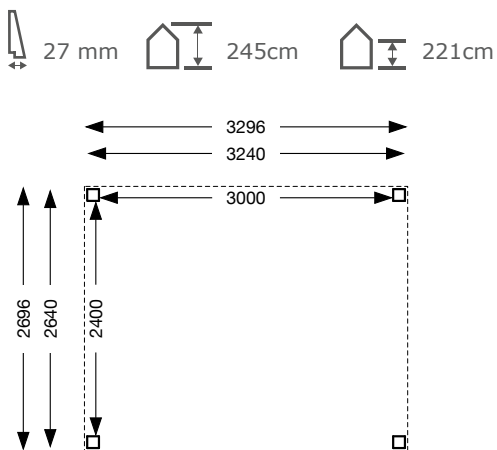

Douglas overkapping 330 x 270

Douglas overkapping 330 x 270

Inclusief achterwand & zijwand Zweeds rabat

Artikelnummer:	1011733
Houtsoort:	Douglas hout
Wand:	27mm dik rabat, regels 45x45mm
Funderingsmaat (bxh):	324 x 264 cm
Binnenmaat (bxh):	312 x 240 cm
Dakmaat (bxh):	330 x 270 cm
Dakbedekking:	incl. EPDM folie en dakdoorvoer
Staanders:	120 x 120 mm

Prijzen & opties 2019

1011733	Douglas overkapping 270 x 330 Inclusief achterwand & zijwand Zweeds rabat	€ 1.895,00