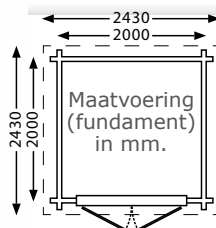

Verklaring & Uitleg Informatiebalk

! Snel en overzichtelijk de specificaties in beeld

Nº															
106109 FRODO	18	200x200	210	193	4.0	21	15/15	156x172	-	PE	<input checked="" type="checkbox"/>				<input checked="" type="checkbox"/>