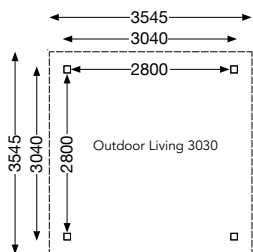

Prijzen & opties 2019

1009999 Outdoor Living 3030 Plus (onbehandeld vuren) € 1.729,00

Uw Tuinhuis verduurzaamd middels groene impregnatie :

1010131 Outdoor Living 3030 Plus geïmpregneerd (olijfgroen) € 2.039,00

Uw Tuinhuis behandeld in trendkleuren:

1010021 Outdoor Living 3030 Plus Platinum Grey € 2.349,00

1010043 Outdoor Living 3030 Plus Carbon Grey € 2.349,00

1010065 Outdoor Living 3030 Plus Pigeon Blue € 2.349,00

1010087 Outdoor Living 3030 Plus Dark Oak € 2.349,00

Extra te bestellen Inbouwwanden:

1003162 Inbouwwand 2800 dicht € 200,00

1004683 Inbouwwand 2800 dicht geïmpregneerd (olijfgroen) € 275,00

Inbouwwand 2800 dicht in trendkleur € 320,00

1003161 Inbouwwand 2800 met DDH-H of DDA-H deur € 445,00

1004680 Inbouwwand 2800 met DDH-H of DDA-H deur (olijfgroen) € 505,00

Inbouwwand 2800 met DDH-H of DDA-H deur (trendkleur) € 625,00

Specificaties Outdoor Living 3030 Plus

Artikelnummer:	1009999
Houtsoort:	onbehandeld noord-europees vuren
Wanddikte:	28 mm
Funderingsmaat (bxh):	304x304 cm
Buitenmaat (bxh):	304x304 cm
Dakmaat (bxh):	354.5x354.5 cm
Deur afmeting:	-
Raam afmeting:	-
Glas:	-
Dakbedekking:	incl. EPDM folie
Staander:	120x120 mm