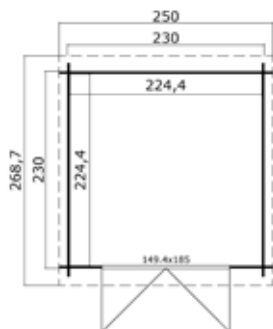

Prijzen & opties 2019

1009519 Indi 230 (onbehandeld vuren) € 995,00

Uw Tuinhuis verduurzaamd middels groene impregnatie :

1009583 Indi 230 geïmpregneerd (olijfgroen) € 1.249,00

Uw Tuinhuis behandeld in trendkleuren:

1009647 Indi 230 Platinum Grey € 1.595,00

1009679 Indi 230 Carbon Grey € 1.595,00

1009711 Indi 230 Pigeon Blue € 1.595,00

1009743 Indi 230 Dark Oak € 1.595,00

Specificaties Indi 230

Artikelnummer:	1009519
Houtsoort:	onbehandeld noord-europees vuren
Wanddikte:	28 mm
Funderingsmaat (bxh):	230x230 cm
Buitenmaat (bxh):	250x250 cm
Dakmaat (bxh):	268x268 cm
Deur afmeting:	149.4 x 185 cm
Raam afmeting:	-
Glas:	enkel glas 4 mm
Dakbedekking:	incl. asfaltpapier
Staander:	-

Opties :

572355	OLP Vloer Compleet tbv 230x230	€ 159,00
651067	Set 4x Fundamentbalk Geïmpregneerd 300cm	€ 60,00
1015952	Set 4x Fundamentbalk Composiet 300cm	€ 110,00
1010623	Set 4x Fundamentbalk Hardhout 300cm	€ 155,00
1006007	Shingles Zwart / 3 pak incl. nagels	€ 99,00
1005985	Shingles Rood / 3 pak incl. nagels	€ 99,00
1005941	Shingles Groen / 3 pak incl. nagels	€ 99,00
1017239	EPDM Rubberfolie Dakpakket compleet 2830	€ 199,00
1017212	Dakgootset Ø10cm / E300cm	€ 119,00
679337	Ventilatie rooster set	€ 9,95