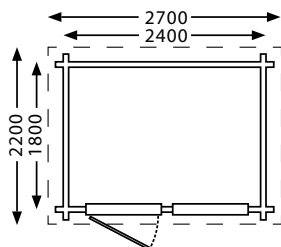

Specificaties Gregor 180

Artikelnummer:	105409
Houtsoort:	onbehandeld noord-europees vuren
Wanddikte:	18 mm
Funderingsmaat (bxh):	240x180 cm
Buitenmaat (bxh):	258x198 cm
Dakmaat (bxh):	270x220 cm
Deur afmeting:	74x172 cm
Raam afmeting:	93x70 cm (vast raam)
Glas:	Kunststof (PE) glas 2 mm
Dakbedekking:	incl. dakleer

Prijzen & opties 2019

105409	Gregor 180 (onbehandeld vuren)	€ 759,00

Opties :

572102	OLP Vloer Compleet tbv 240x180	€ 125,00
651067	Set 4x Fundamentbalk Geïmpregneerd 300cm	€ 60,00
1015952	Set 4x Fundamentbalk Composiet 300cm	€ 110,00
1010623	Set 4x Fundamentbalk Hardhout 300cm	€ 155,00
1006007	Shingles Zwart / 3 pak incl. nagels	€ 99,00
1005985	Shingles Rood / 3 pak incl. nagels	€ 99,00
1005941	Shingles Groen / 3 pak incl. nagels	€ 99,00
1017218	Dakgootset Ø10cm / D300cm	€ 199,00
679337	Ventilatie rooster set	€ 9,95