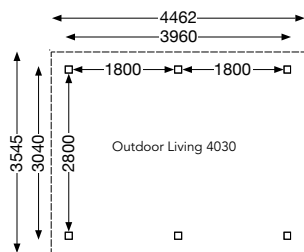

Prijzen & opties 2019

1010001 Outdoor Living 4030 Plus (onbehandeld vuren) € 1.999,00

Uw Tuinhuus verduurzaamd middels groene impregnatie :

1010133 Outdoor Living 4030 Plus geïmpregneerd (olijfgroen) € 2.395,00

Uw Tuinhuus behandeld in trendkleuren:

1010023 Outdoor Living 4030 Plus Platinum Grey € 2.759,00

1010045 Outdoor Living 4030 Plus Carbon Grey € 2.759,00

1010067 Outdoor Living 4030 Plus Pigeon Blue € 2.759,00

1010089 Outdoor Living 4030 Plus Dark Oak € 2.759,00

Extra te bestellen Inbouwwanden:

1003152 Inbouwwand 1800 dicht € 150,00

1004653 Inbouwwand 1800 dicht geïmpregneerd (olijfgroen) € 205,00

1009799 Inbouwwand 1800 dicht in trendkleur € 230,00

1003154 Inbouwwand 1800 met EDH-H deur € 340,00

1004659 Inbouwwand 1800 met EDH-H deur (olijfgroen) € 395,00

Inbouwwand 1800 met EDH-H deur (in trendkleur) € 445,00

1003162 Inbouwwand 2800 dicht € 200,00

1004683 Inbouwwand 2800 dicht geïmpregneerd (olijfgroen) € 275,00

Inbouwwand 2800 dicht in trendkleur € 320,00

1003161 Inbouwwand 2800 met DDH-H of DDA-H deur € 445,00

1004680 Inbouwwand 2800 met DDH-H of DDA-H deur (olijfgroen) € 505,00

Inbouwwand 2800 met DDH-H of DDA-H deur (trendkleur) € 625,00

Specificaties Outdoor Living 4030 Plus

Artikelnummer:	1010001
Houtsoort:	onbehandeld noord-europees vuren
Wanddikte:	28 mm
Funderingsmaat (bxh):	396x304 cm
Buitenmaat (bxh):	396x304 cm
Dakmaat (bxh):	446.2x354.5 cm
Deur afmeting:	-
Raam afmeting:	-
Glas:	-
Dakbedekking:	incl. EPDM folie
Staanter:	120x120 mm