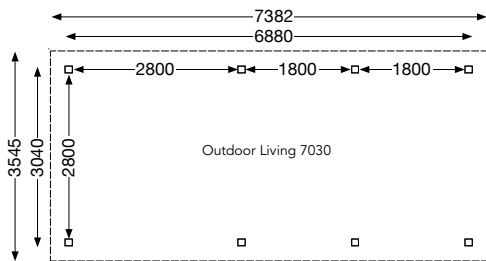

Prijzen & opties 2019

1010011 Outdoor Living 7030 Extra (onbehandeld vuren) € 3.185,00

Uw Tuinhuis verduurzaamd middels groene impregnatie :

1010143 Outdoor Living 7030 Extra geïmpregneerd (olijfgroen) € 3.675,00

Uw Tuinhuis behandeld in trendkleuren:

1010033 Outdoor Living 7030 Extra Platinum Grey € 4.425,00

1010055 Outdoor Living 7030 Extra Carbon Grey € 4.425,00

1010077 Outdoor Living 7030 Extra Pigeon Blue € 4.425,00

1010099 Outdoor Living 7030 Extra Dark Oak € 4.425,00

Extra te bestellen Inbouwwanden:

1003152 Inbouwwand 1800 dicht € 150,00

1004653 Inbouwwand 1800 dicht geïmpregneerd (olijfgroen) € 205,00

1009799 Inbouwwand 1800 dicht in trendkleur € 230,00

1003154 Inbouwwand 1800 met EDH-H deur € 340,00

1004659 Inbouwwand 1800 met EDH-H deur (olijfgroen) € 395,00

Inbouwwand 1800 met EDH-H deur (in trendkleur) € 445,00

1003162 Inbouwwand 2800 dicht € 200,00

1004683 Inbouwwand 2800 dicht geïmpregneerd (olijfgroen) € 275,00

Inbouwwand 2800 dicht in trendkleur € 320,00

1003161 Inbouwwand 2800 met DDH-H of DDA-H deur € 445,00

1004680 Inbouwwand 2800 met DDH-H of DDA-H deur (olijfgroen) € 505,00

Inbouwwand 2800 met DDH-H of DDA-H deur (trendkleur) € 625,00

Specificaties Outdoor Living 7030 Extra

Artikelnummer:	1010011
Houtsoort:	onbehandeld noord-europees vuren
Wanddikte:	28 mm
Funderingsmaat (bxh):	688x304 cm
Buitenmaat (bxh):	688x304 cm
Dakmaat (bxh):	738.2x354.5 cm
Deur afmeting:	148.6 x 195 cm
Raam afmeting:	-
Glas:	Echt glas 3 mm
Dakbedekking:	incl. EPDM folie
Staaner:	120x120 mm