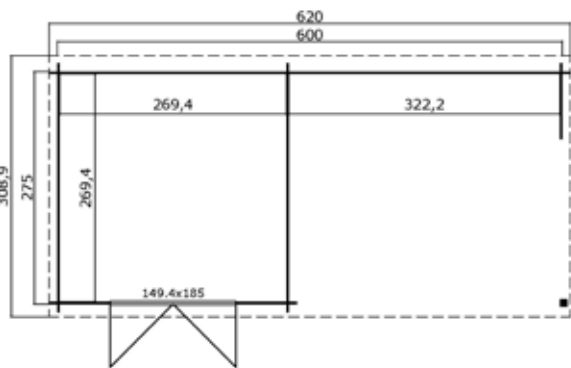

Prijzen & opties 2019

1009532 Novia 275 Plus (onbehandeld vuren) € 1.749,00

Uw Tuinhuus verduurzaamd middels groene impregnatie :

1009596 Novia 275 Plus geïmpregneerd (olijfgroen) € 2.095,00

Uw Tuinhuus behandeld in trendkleuren:

- 1009660 Novia 275 Plus Platinum Grey € 2.795,00
- 1009692 Novia 275 Plus Carbon Grey € 2.795,00
- 1009724 Novia 275 Plus Pigeon Blue € 2.795,00
- 1009756 Novia 275 Plus Dark Oak € 2.795,00

Opties :

- 1005192 OLP Vloer Compleet tbv 275x275/670 € 209,00
- 651081 Set 6x Fundamentbalk Geïmpregneerd 300cm € 90,00
- 1015954 Set 6x Fundamentbalk Composiet 300cm € 165,00
- 1010625 Set 6x Fundamentbalk Hardhout 300cm € 235,00
- 1017216 Dakgootset Ø10cm / E700cm € 199,00
- 1017248 EPDM Rubberfolie Dakpakket compleet 6534 € 415,00
- 1010247 Inbouwwand BH275 € 245,00
- 1010249 Inbouwwand BH275 geïmpregneerd (olijfgroen) € 295,00
- Inbouwwand BH275 in trendkleur € 379,00
- 679337 Ventilatie rooster set € 9,95

Specificaties Novia 275 Plus

Artikelnummer:	1009532
Houtsoort:	onbehandeld noord-europees vuren
Wanddikte:	28 mm
Funderingsmaat (bxh):	600x275 cm
Buitenmaat (bxh):	620x295 cm
Dakmaat (bxh):	620x309 cm
Deur afmeting:	149.4 x 185 cm
Raam afmeting:	-
Glas:	enkel glas 4 mm
Dakbedekking:	incl. asfaltpapier
Staander:	90x90 mm