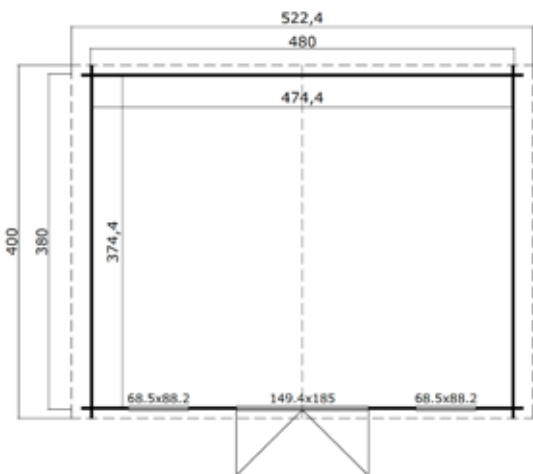

Prijzen & opties 2019

1009536 Udo 380 (onbehandeld vuren) € 2.095,00

Uw Tuinhuis verduurzaamd middels groene impregnatie :

1009600 Udo 380 geïmpregneerd (olijfgroen) € 2.395,00

Uw Tuinhuis behandeld in trendkleuren:

1009664 Udo 380 Platinum Grey € 3.295,00

1009696 Udo 380 Carbon Grey € 3.295,00

1009728 Udo 380 Pigeon Blue € 3.295,00

1009760 Udo 380 Dark Oak € 3.295,00

Opties :

1000454 OLP Vloer Compleet tbv 480x380 € 465,00

651081 Set 6x Fundamentbalk Geïmpregneerd 300cm € 90,00

1015954 Set 6x Fundamentbalk Composiet 300cm € 165,00

1010625 Set 6x Fundamentbalk Hardhout 300cm € 235,00

1006019 Shingles Zwart / 9 pak incl. nagels € 279,00

1005997 Shingles Rood / 9 pak incl. nagels € 279,00

1005953 Shingles Groen / 9 pak incl. nagels € 279,00

1017219 Dakgootset Ø10cm / D400cm € 245,00

679337 Ventilatie rooster set € 9,95

Specificaties Udo 380

Artikelnummer:	1009536
Houtsoort:	onbehandeld noord-europees vuren
Wanddikte:	28 mm
Funderingsmaat (bxh):	480x380 cm
Buitenmaat (bxh):	500x400 cm
Dakmaat (bxh):	522x400 cm
Deur afmeting:	149.4 x 185 cm
Raam afmeting:	naar binnen draaiend raam, (2x) 68.5 x 88.2 cm
Glas:	enkel glas 4 mm
Dakbedekking:	incl. asfaltpapier