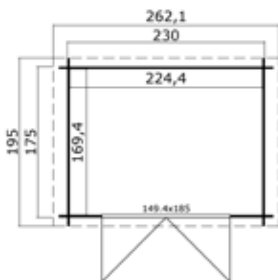

Prijzen & opties 2019

1009515 Ingo 175 (onbehandeld vuren) € 895,00

Uw Tuinhuis verduurzaamd middels groene impregnatie :

1009579 Ingo 175 geïmpregneerd (olijfgroen) € 1.149,00

Uw Tuinhuis behandeld in trendkleuren:

1009643 Ingo 175 Platinum Grey € 1.449,00

1009675 Ingo 175 Carbon Grey € 1.449,00

1009707 Ingo 175 Pigeon Blue € 1.449,00

1009739 Ingo 175 Dark Oak € 1.449,00

Specificaties Ingo 175

Artikelnummer:	1009515
Houtsoort:	onbehandeld noord-europees vuren
Wanddikte:	28 mm
Funderingsmaat (bxh):	230x175 cm
Buitenmaat (bxh):	250x195 cm
Dakmaat (bxh):	262x195 cm
Deur afmeting:	149.4 x 185 cm
Raam afmeting:	-
Glas:	enkel glas 4 mm
Dakbedekking:	incl. asfaltpapier
Staander:	-

Opties :

572348	OLP Vloer Compleet tbv 230x175	€ 139,00
651050	Set 3x Fundamentbalk Geïmpregneerd 300cm	€ 45,00
1015951	Set 3x Fundamentbalk Composiet 300cm	€ 82,50
1010622	Set 3x Fundamentbalk Hardhout 300cm	€ 119,00
1006007	Shingles Zwart / 3 pak incl. nagels	€ 99,00
1005985	Shingles Rood / 3 pak incl. nagels	€ 99,00
1005941	Shingles Groen / 3 pak incl. nagels	€ 99,00
1015946	Dakgootset Ø10cm / D200cm	€ 179,00
679337	Ventilatie rooster set	€ 9,95