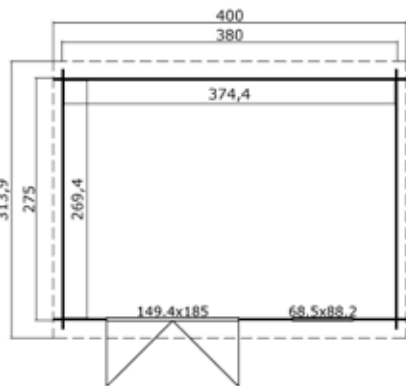

Prijzen & opties 2019

1009513 Amira 275 (onbehandeld vuren) € 1.449,00

Uw Tuinhuis verduurzaamd middels groene impregnatie :

1009577 Amira 275 geïmpregneerd (olijfgroen) € 1.695,00

Uw Tuinhuis behandeld in trendkleuren:

1009641 Amira 275 Platinum Grey € 2.295,00

1009673 Amira 275 Carbon Grey € 2.295,00

1009705 Amira 275 Pigeon Blue € 2.295,00

1009737 Amira 275 Dark Oak € 2.295,00

Specificaties Amira 275

Artikelnummer:	1009513
Houtsoort:	onbehandeld noord-europees vuren
Wanddikte:	28 mm
Funderingsmaat (bxh):	380x275 cm
Buitenmaat (bxh):	400x295 cm
Dakmaat (bxh):	400x314 cm
Deur afmeting:	149.4 x 185 cm
Raam afmeting:	naar binnen draaiend raam, 68.5 x 88.2 cm
Glas:	enkel glas 4 mm
Dakbedekking:	incl. asfaltpapier
Staander:	-

Opties :

1010470 OLP Vloer Compleet tbv 380x275	€ 299,00
651074 Set 5x Fundamentbalk Geïmpregneerd 300cm	€ 75,00
1015953 Set 5x Fundamentbalk Composiet 300cm	€ 137,50
1010624 Set 5x Fundamentbalk Hardhout 300cm	€ 195,00
1006011 Shingles Zwart / 5 pak incl. nagels	€ 169,00
1005989 Shingles Rood / 5 pak incl. nagels	€ 169,00
1005945 Shingles Groen / 5 pak incl. nagels	€ 169,00
1017245 EPDM Rubberfolie Dakpakket compleet 4434	€ 299,00
1015942 Dakgootset Ø10cm / E400cm	€ 145,00
679337 Ventilatie rooster set	€ 9,95