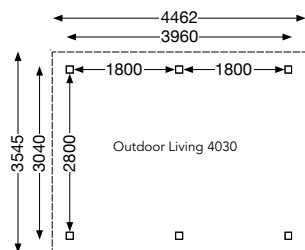

Prijzen & opties 2019

1002551	Outdoor Living 4030 (onbehandeld vuren)	€ 1.559,00

Uw Tuinhuis verduurzaamd middels groene impregnatie :

1004581	Outdoor Living 4030 geïmpregneerd (olijfgroen)	€ 1.869,00

Uw Tuinhuis behandeld in trendkleuren:

1009923	Outdoor Living 4030 Pearl White	€ 2.029,00

Specificaties Outdoor Living 4030

Artikelnummer:	1002551
Houtsoort:	onbehandeld noord-europees vuren
Wanddikte:	-
Funderingsmaat (bxh):	396x304 cm
Buitenmaat (bxh):	396x304 cm
Dakmaat (bxh):	446.2x354.5 cm
Deur afmeting:	-
Raam afmeting:	-
Glas:	-
Dakbedekking:	incl. EPDM folie
Staander:	120x120 mm

Extra te bestellen Inbouwwanden:

1003152	Inbouwwand 1800 dicht	€ 150,00
1004653	Inbouwwand 1800 dicht geïmpregneerd (olijfgroen)	€ 205,00
1009799	Inbouwwand 1800 dicht in trendkleur	€ 230,00
1003154	Inbouwwand 1800 met EDH-H deur	€ 340,00
1004659	Inbouwwand 1800 met EDH-H deur (olijfgroen)	€ 395,00
	Inbouwwand 1800 met EDH-H deur (in trendkleur)	€ 445,00
1003162	Inbouwwand 2800 dicht	€ 200,00
1004683	Inbouwwand 2800 dicht geïmpregneerd (olijfgroen)	€ 275,00
	Inbouwwand 2800 dicht in trendkleur	€ 320,00
1003161	Inbouwwand 2800 met DDH-H of DDA-H deur	€ 445,00
1004680	Inbouwwand 2800 met DDH-H of DDA-H deur (olijfgroen)	€ 505,00
	Inbouwwand 2800 met DDH-H of DDA-H deur (trendkleur)	€ 625,00