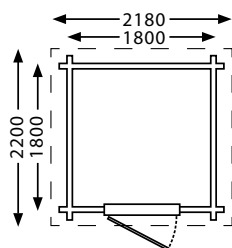

Nick

Prijzen & opties 2019

103900	Nick 180 (onbehandeld vuren)	€ 649,00

Opties :

572010	OLP Vloer Compleet tbv 180x180	€ 109,00
651067	Set 4x Fundamentbalk Geïmpregneerd 300cm	€ 60,00
1015952	Set 4x Fundamentbalk Composiet 300cm	€ 110,00
1010623	Set 4x Fundamentbalk Hardhout 300cm	€ 155,00
1006007	Shingles Zwart / 3 pak incl. nagels	€ 99,00
1005985	Shingles Rood / 3 pak incl. nagels	€ 99,00
1005941	Shingles Groen / 3 pak incl. nagels	€ 99,00

Specificaties Nick 180

Artikelnummer:	103900
Houtsoort:	onbehandeld noord-europees vuren
Wanddikte:	18 mm
Funderingsmaat (bxd):	180x180 cm
Buitenmaat (bxd):	198x198 cm
Dakmaat (bxd):	218x220 cm
Deur afmeting:	86x166 cm
Raam afmeting:	
Glas:	Kunststof (PE) glas 2 mm
Dakbedekking:	incl. dakleer

1015946	Dakgootset Ø10cm / D200cm	€ 179,00
679337	Ventilatie rooster set	€ 9,95