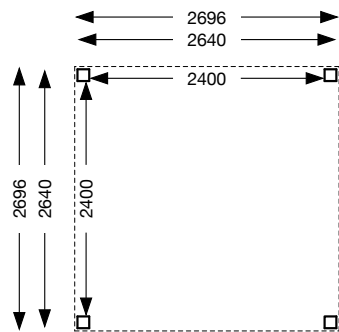

Douglas overkapping 270 x 270

Inclusief achterwand & zijwand blokhutprofiel

Artikelnummer:	1011729
Houtsoort:	Douglas hout
Wand:	28mm dik stapelbouw (blokhut) profiel
Funderingsmaat (bxh):	264 x 264 cm
Binnenmaat (bxh):	240 x 240 cm
Dakmaat (bxh):	270 x 270 cm
Dakbedekking:	incl. EPDM folie en dakdoorvoer
Staanders:	120 x 120 mm

Prijzen & opties 2019

1011729	Douglas overkapping 270 x 270 Inclusief achterwand & zijwand blokhutprofiel	€ 1.795,00