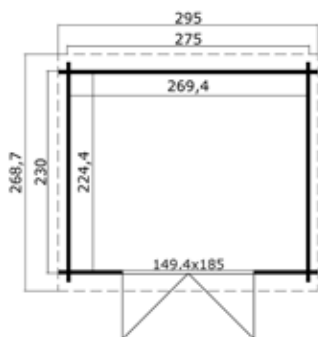

Prijzen & opties 2019

1009527 Nadia 230 (onbehandeld vuren) € 1.095,00

Uw Tuinhuis verduurzaamd middels groene impregnatie :

1009591 Nadia 230 geïmpregneerd (olijfgroen) € 1.349,00

Uw Tuinhuis behandeld in trendkleuren:

1009655 Nadia 230 Platinum Grey € 1.749,00

1009687 Nadia 230 Carbon Grey € 1.749,00

1009719 Nadia 230 Pigeon Blue € 1.749,00

1009751 Nadia 230 Dark Oak € 1.749,00

Specificaties Nadia 230

Artikelnummer:	1009527
Houtsoort:	onbehandeld noord-europees vuren
Wanddikte:	28 mm
Funderingsmaat (bxd):	275x230 cm
Buitenmaat (bxd):	295x250 cm
Dakmaat (bxd):	295x269 cm
Deur afmeting:	149.4 x 185 cm
Raam afmeting:	-
Glas:	enkel glas 4 mm
Dakbedekking:	incl. asfaltpapier
Staander:	-

Opties :

574083	OLP Vloer Compleet tbv 275x230	€ 185,00
651067	Set 4x Fundamentbalk Geïmpregneerd 300cm	€ 60,00
1015952	Set 4x Fundamentbalk Composiet 300cm	€ 110,00
1010623	Set 4x Fundamentbalk Hardhout 300cm	€ 155,00
1006007	Shingles Zwart / 3 pak incl. nagels	€ 99,00
1005985	Shingles Rood / 3 pak incl. nagels	€ 99,00
1005941	Shingles Groen / 3 pak incl. nagels	€ 99,00
1017241	EPDM Rubberfolie Dakpakket compleet 3430	€ 219,00
1017212	Dakgootset Ø10cm / E300cm	€ 119,00
679337	Ventilatie rooster set	€ 9,95