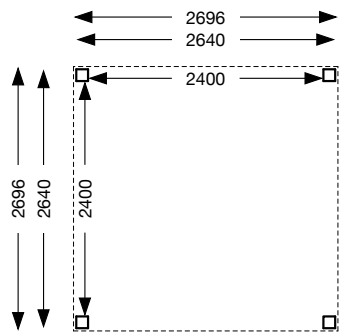

Douglas overkapping 270 x 270

Inclusief achterwand & zijwand Zweeds rabat (in zwart)

Artikelnummer:	1011726
Houtsoort:	Douglas hout
Wand:	27mm dik zwart rabat, regels 45x45mm
Funderingsmaat (bxh):	264 x 264 cm
Binnenmaat (bxh):	240 x 240 cm
Dakmaat (bxh):	270 x 270 cm
Dakbedekking:	incl. EPDM folie en dakdoorvoer
Staanders:	120 x 120 mm

Prijzen & opties 2019

1011726	Douglas overkapping 270 x 270	€ 1.779,00
	Inclusief achterwand & zijwand Zweeds rabat zwart