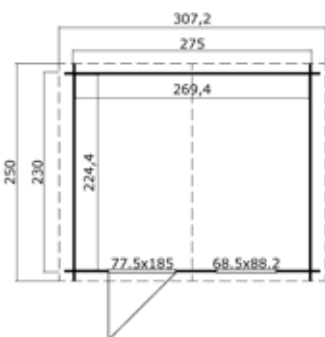

Prijzen & opties 2019

1009522 Nina 230 (onbehandeld vuren) € 1.149,00

Uw Tuinhuis verduurzaamd middels groene impregnatie :

1009586 Nina 230 geïmpregneerd (olijfgroen) € 1.449,00

Uw Tuinhuis behandeld in trendkleuren:

1009650 Nina 230 Platinum Grey € 1.795,00

1009682 Nina 230 Carbon Grey € 1.795,00

1009714 Nina 230 Pigeon Blue € 1.795,00

1009746 Nina 230 Dark Oak € 1.795,00

Specificaties Nina 230

Artikelnummer:	1009522
Houtsoort:	onbehandeld noord-europees vuren
Wanddikte:	28 mm
Funderingsmaat (bxd):	275x230 cm
Buitenmaat (bxd):	295x250 cm
Dakmaat (bxd):	307x250 cm
Deur afmeting:	77.5 x 185 cm
Raam afmeting:	naar binnen draaiend raam, 68.5 x 88.2 cm
Glas:	enkel glas 4 mm
Dakbedekking:	incl. asfaltpapier
Staander:	-

Opties :

574083	OLP Vloer Compleet tbv 275x230	€ 185,00
651067	Set 4x Fundamentbalk Geïmpregneerd 300cm	€ 60,00
1015952	Set 4x Fundamentbalk Composiet 300cm	€ 110,00
1010623	Set 4x Fundamentbalk Hardhout 300cm	€ 155,00
1006009	Shingles Zwart / 4 pak incl. nagels	€ 135,00
1005987	Shingles Rood / 4 pak incl. nagels	€ 135,00
1005943	Shingles Groen / 4 pak incl. nagels	€ 135,00
1017218	Dakgootset Ø10cm / D300cm	€ 199,00
679337	Ventilatie rooster set	€ 9,95