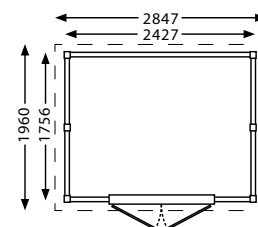

Milan

Nº	Shed Type	Width	Height	Depth	Area	Shelves	Doors	Windows	Interior	Exterior	Assembly	Delivery	Price
1004180 MILAN	14	243x176	220	182	4.3	11	15/15	120x175	-	-	✓	✗	699,-