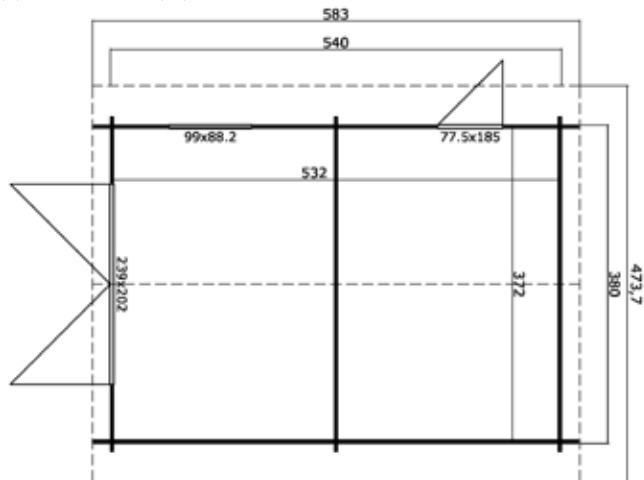

Prijzen & opties 2019

1009541 Yarik 540 (onbehandeld vuren) € 2.895,00

Uw Tuinhuis verduurzaamd middels groene impregnatie :

1009605 Yarik 540 geïmpregneerd (olijfgroen) € 3.349,00

Uw Tuinhuis behandeld in trendkleuren:

1009669 Yarik 540 Platinum Grey € 4.395,00

1009701 Yarik 540 Carbon Grey € 4.395,00

1009733 Yarik 540 Pigeon Blue € 4.395,00

1009765 Yarik 540 Dark Oak € 4.395,00

Specificaties Yarik 540

Artikelnummer:	1009541
Houtsoort:	onbehandeld noord-europees vuren
Wanddikte:	40 mm
Funderingsmaat (bxh):	380x540 cm
Buitenmaat (bxh):	400x560 cm
Dakmaat (bxh):	474x580 cm
Deur afmeting:	(1x) 239 x 202 / (1x) 77.5 x 185 cm
Raam afmeting:	99 x 88.2 cm
Glas:	enkel glas 4 mm
Dakbedekking:	incl. asfaltpapier

Opties :

651081	Set 6x Fundamentbalk Geïmpregneerd 300cm	€ 90,00
1015954	Set 6x Fundamentbalk Composiet 300cm	€ 165,00
1010625	Set 6x Fundamentbalk Hardhout 300cm	€ 235,00
1006023	Shingles Zwart / 11 pak incl. nagels	€ 345,00
1006001	Shingles Rood / 11 pak incl. nagels	€ 345,00
1005957	Shingles Groen / 11 pak incl. nagels	€ 345,00
1017222	Dakgootset Ø10cm / D600cm	€ 315,00
679337	Ventilatie rooster set	€ 9,95