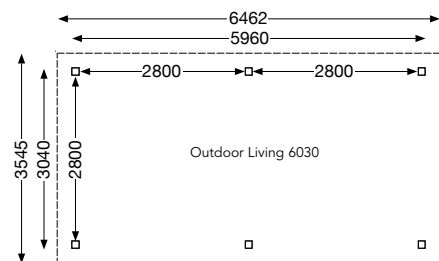

Specificaties Outdoor Living 6030

Artikelnummer:	1002554
Houtsoort:	onbehandeld noord-europees vuren
Wanddikte:	-
Funderingsmaat (bxh):	596x304 cm
Buitenmaat (bxh):	596x304 cm
Dakmaat (bxh):	646.2x354.5 cm
Deur afmeting:	-
Raam afmeting:	-
Glas:	-
Dakbedekking:	incl. EPDM folie
Staander:	120x120 mm

Prijzen & opties 2019

1002554 Outdoor Living 6030 (onbehandeld vuren) € 1.969,00

Uw Tuinhuis verduurzaamt middels groene impregnatie :

1004590 Outdoor Living 6030 geïmpregneerd (olijfgroen) € 2.349,00

Uw Tuinhuis behandeld in trendkleuren:

1009926 Outdoor Living 6030 Pearl White € 2.589,00

Extra te bestellen Inbouwwanden:

1003162	Inbouwwand 2800 dicht	€ 200,00
1004683	Inbouwwand 2800 dicht geïmpregneerd (olijfgroen)	€ 275,00
	Inbouwwand 2800 dicht in trendkleur	€ 320,00
1003161	Inbouwwand 2800 met DDH-H of DDA-H deur	€ 445,00
1004680	Inbouwwand 2800 met DDH-H of DDA-H deur (olijfgroen)	€ 505,00
	Inbouwwand 2800 met DDH-H of DDA-H deur (trendkleur)	€ 625,00