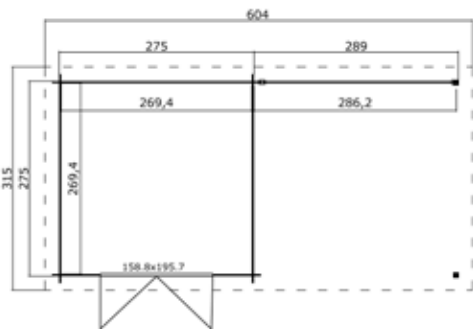

Prijzen & opties 2019

1015424 Birgitta (onbehandeld vuren) € 1.949,00

Uw Tuinhuis verduurzaamd middels groene impregnatie :

1015426 Birgitta geïmpregneerd (olijfgroen) € 2.249,00

Uw Tuinhuis behandeld in trendkleuren:

1015431 Birgitta Platinum Grey € 2.995,00
1015428 Birgitta Carbon Grey € 2.995,00
1015429 Birgitta Pigeon Blue € 2.995,00
1015430 Birgitta Dark Oak € 2.995,00

Opties :

1005192 OLP Vloer Compleet tbv 275x275/670 € 209,00
651081 Set 6x Fundamentbalk Geïmpregneerd 300cm € 90,00
1015954 Set 6x Fundamentbalk Composiet 300cm € 165,00
1010625 Set 6x Fundamentbalk Hardhout 300cm € 235,00
1017216 Dakgootset Ø10cm / E700cm € 199,00
1017248 EPDM Rubberfolie Dakpakket compleet 6534 € 415,00
1010247 Inbouwwand BH275 € 245,00
1010249 Inbouwwand BH275 geïmpregneerd (olijfgroen) € 295,00
Inbouwwand BH275 in trendkleur € 379,00
679337 Ventilatie rooster set € 9,95

Specificaties Birgitta

Artikelnummer:	1015424
Houtsoort:	onbehandeld noord-europees vuren
Wanddikte:	28mm
Funderingsmaat (bxd):	564x275 cm
Buitenmaat (bxd):	574x295 cm
Dakmaat (bxd):	604x315 cm
Deur afmeting:	158,8x195,7 cm
Raam afmeting:	
Glas:	enkel glas 4mm
Dakbedekking:	incl. asfaltpapier
Staander:	70x70 mm