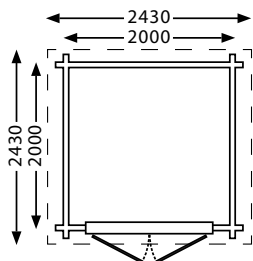

Frodo

Specificaties Frodo 200

Artikelnummer:	106109
Houtsoort:	onbehandeld noord-europees vuren
Wanddikte:	18 mm
Funderingsmaat (bxd):	200x200 cm
Buitenmaat (bxd):	218x218 cm
Dakmaat (bxd):	243x243 cm
Deur afmeting:	130x170 cm
Raam afmeting:	
Glas:	Kunststof (PE) glas 2 mm
Dakbedekking:	incl. dakleer

Prijzen & opties 2019

106109	Frodo 200 (onbehandeld vuren)	€ 769,00

Opties :

572003	OLP Vloer Compleet tbv 200x200	€ 109,00
651067	Set 4x Fundamentbalk Geïmpregneerd 300cm	€ 60,00
1015952	Set 4x Fundamentbalk Composiet 300cm	€ 110,00
1010623	Set 4x Fundamentbalk Hardhout 300cm	€ 155,00

1017212	Dakgootset Ø10cm / E300cm	€ 119,00
679337	Ventilatie rooster set	€ 9,95