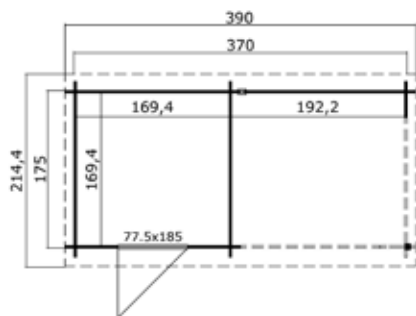

Kapschuren & Lounge

Jelle 175 Plus

TIP:
De overkapping kunt u links of rechts aanbouwen

Jelle 175 Plus Carbon Grey

28mm 370x175cm 6.17 12.3 211cm 188cm 10cm 16°

Prijzen & opties 2019

1009521 Jelle 175 Plus (onbehandeld vuren) € 1.095,00