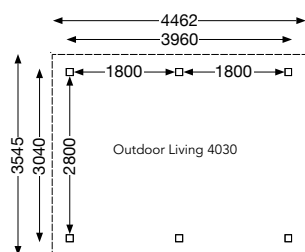

Prijzen & opties 2019

1010002 Outdoor Living 4030 Extra (onbehandeld vuren) € 2.545,00

Uw Tuinhuis verduurzaamd middels groene impregnatie :

1010134 Outdoor Living 4030 Extra geïmpregneerd (olijfgroen) € 2.969,00

Uw Tuinhuis behandeld in trendkleuren:

1010024 Outdoor Living 4030 Extra Platinum Grey € 3.495,00

1010046 Outdoor Living 4030 Extra Carbon Grey € 3.495,00

1010068 Outdoor Living 4030 Extra Pigeon Blue € 3.495,00

1010090 Outdoor Living 4030 Extra Dark Oak € 3.495,00

Extra te bestellen Inbouwwanden:

1003152 Inbouwwand 1800 dicht € 150,00

1004653 Inbouwwand 1800 dicht geïmpregneerd (olijfgroen) € 205,00

1009799 Inbouwwand 1800 dicht in trendkleur € 230,00

1003154 Inbouwwand 1800 met EDH-H deur € 340,00

1004659 Inbouwwand 1800 met EDH-H deur (olijfgroen) € 395,00

Inbouwwand 1800 met EDH-H deur (in trendkleur) € 445,00

1003162 Inbouwwand 2800 dicht € 200,00

1004683 Inbouwwand 2800 dicht geïmpregneerd (olijfgroen) € 275,00

Inbouwwand 2800 dicht in trendkleur € 320,00

1003161 Inbouwwand 2800 met DDH-H of DDA-H deur € 445,00

1004680 Inbouwwand 2800 met DDH-H of DDA-H deur (olijfgroen) € 505,00

Inbouwwand 2800 met DDH-H of DDA-H deur (trendkleur) € 625,00

Specificaties Outdoor Living 4030

Artikelnummer:	1010002
Houtsoort:	onbehandeld noord-europees vuren
Wanddikte:	28 mm
Funderingsmaat (bxh):	396x304 cm
Buitenmaat (bxh):	396x304 cm
Dakmaat (bxh):	446.2x354.5 cm
Deur afmeting:	89 x 195 cm
Raam afmeting:	-
Glas:	Kunststof (PE)-glas 2mm
Dakbedekking:	incl. EPDM folie
Stander:	120x120 mm