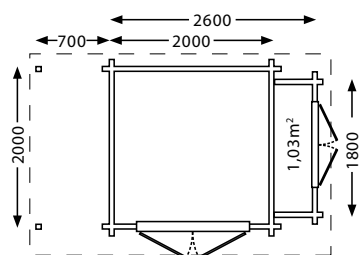

! Inclusief vloer!

Specificaties Vilano 200

Artikelnummer:	105546
Houtsoort:	onbehandeld noord-europees vuren
Wanddikte:	18 mm
Funderingsmaat (bxh):	260x200 cm
Buitenmaat (bxh):	278x218 cm
Dakmaat (bxh):	268x218 cm
Deur afmeting:	125x165 cm (deur front) / 116x144 cm (deur aanbouwkast)
Raam afmeting:	
Glas:	Kunststof (PE) glas 2 mm
Dakbedekking:	incl. dakleer

Prijzen & opties 2019

105546	Vilano 200 (onbehandeld vuren)	€ 899,00

Opties :

1006009	Shingles Zwart / 4 pak incl. nagels	€ 135,00
1005987	Shingles Rood / 4 pak incl. nagels	€ 135,00
1005943	Shingles Groen / 4 pak incl. nagels	€ 135,00

1017218	Dakgootset Ø10cm / D300cm	€ 199,00
679337	Ventilatie rooster set	€ 9,95